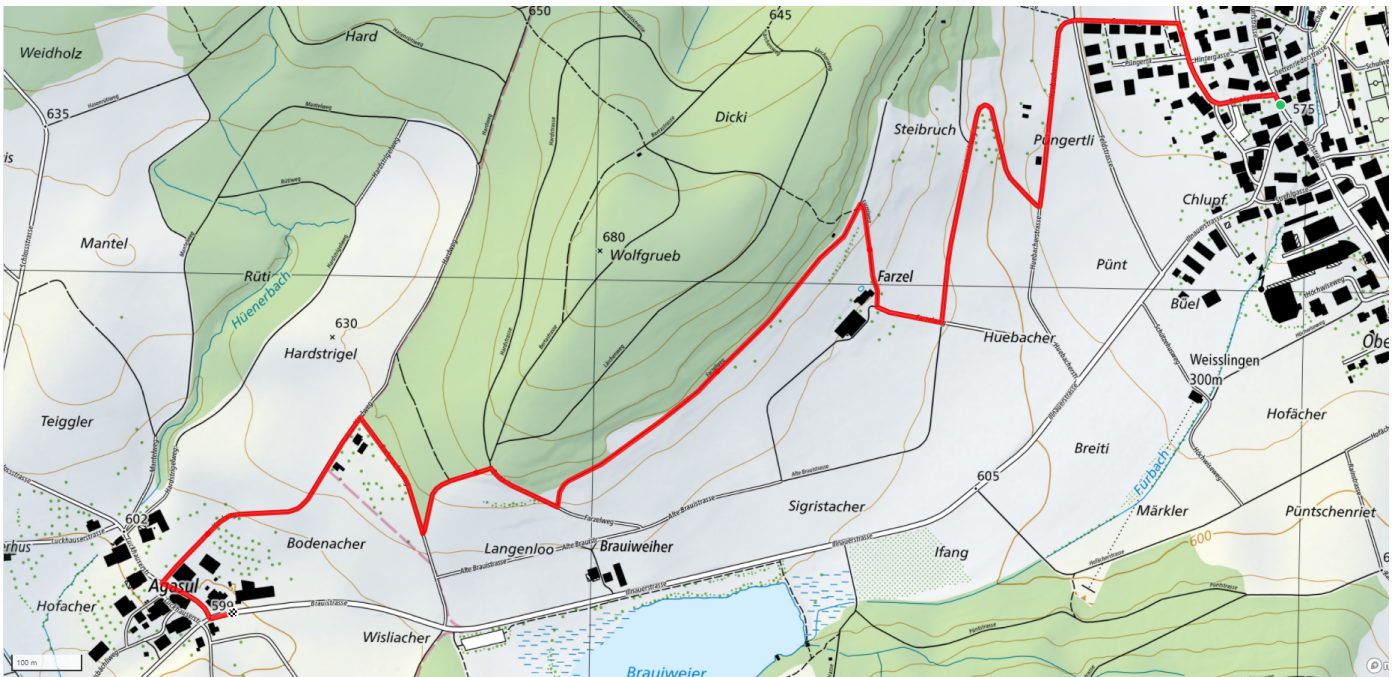

40

Weisslingen - Farzel - Aga, KT z 39

3km

↑ 84m
↓ 61m

0

Treffpunkt
Weisslingen Bushalt Dorf

Informationen zu den Öffentlichen Verkehrsmitteln
Bus 652

schweizmobil.ch

zaemegolaufe.ch