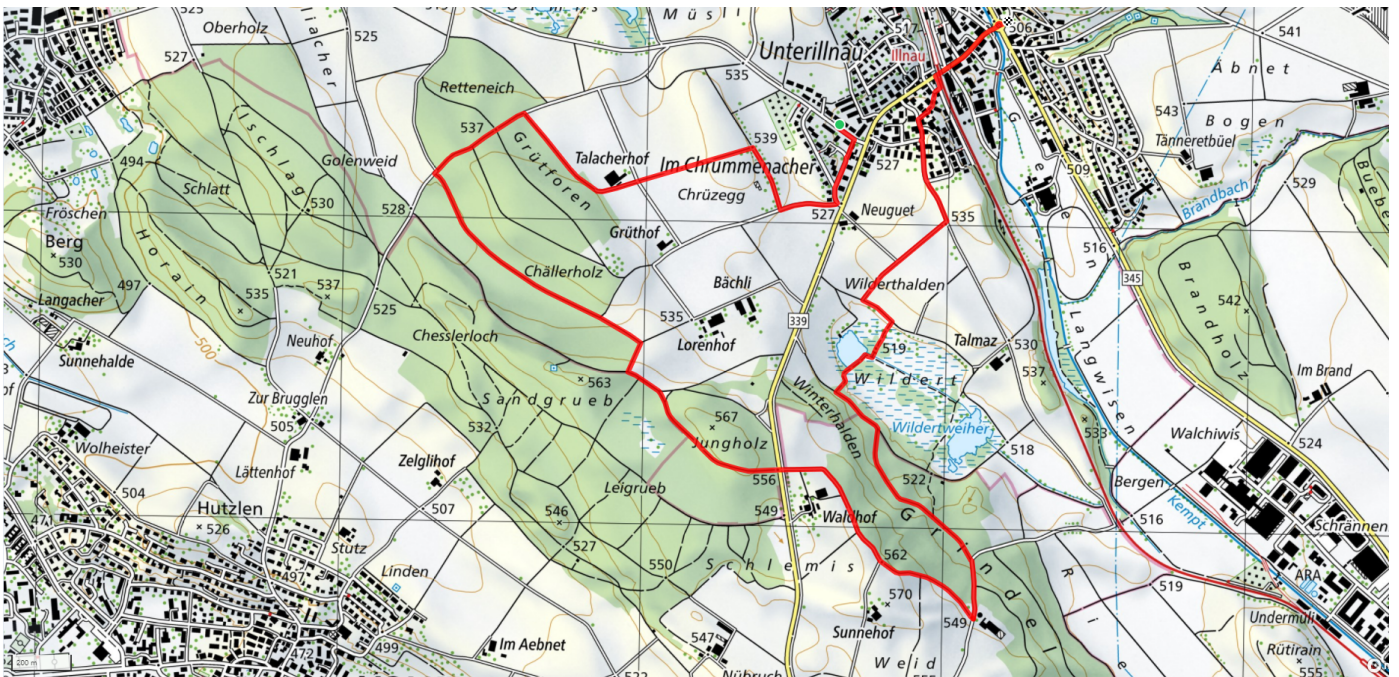

10

Wildert

6.9km

↑↓
0m

0

Treffpunkt

Bushaltestelle Chrummenacher

Gemütlicher Abschluss

Bäckerei Vuailat, Restaurant Rössli

schweizmobil.ch

zaemegolaufe.ch

Stadt Illnau-Effretikon