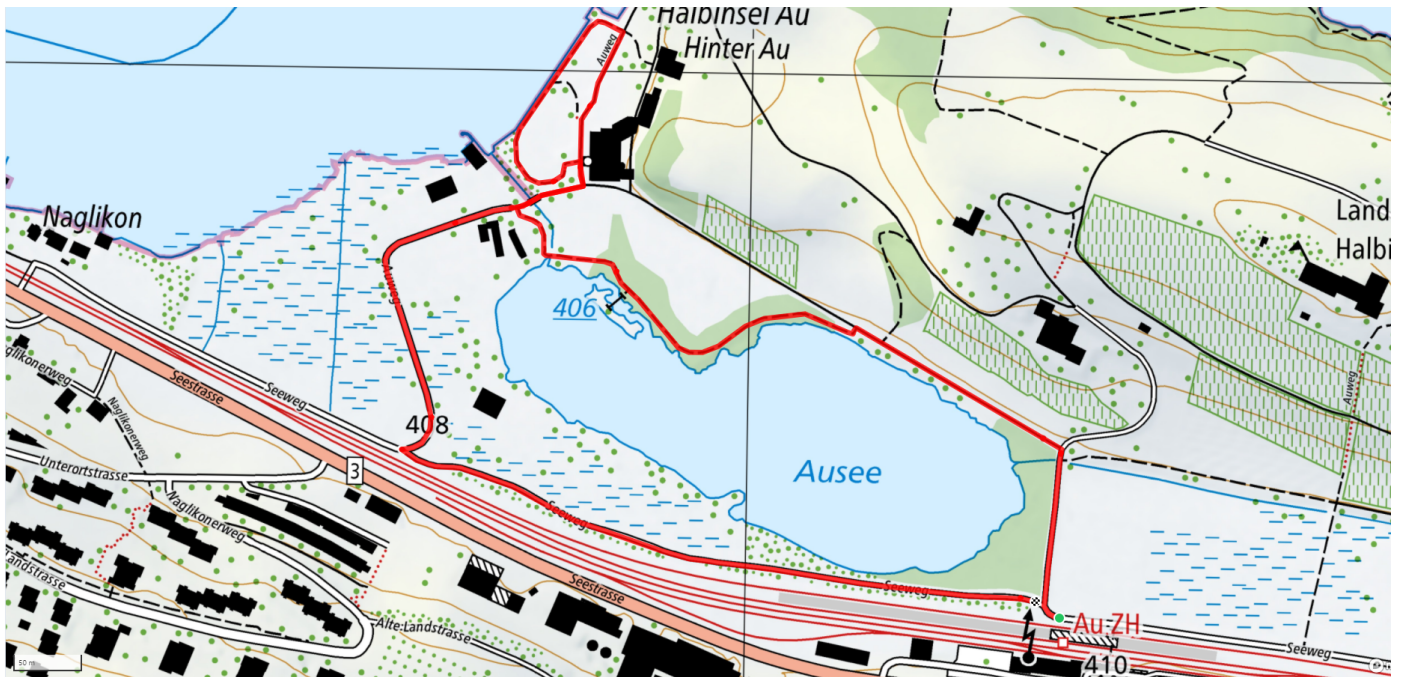

1

Rund ums Auseeli

1.8km

↑↓
10m

0

Treffpunkt
Bahnhof Wädenswil

Start des Parcours
Bahnhof Au

Gemütlicher Abschluss
Restaurant Bahnhof