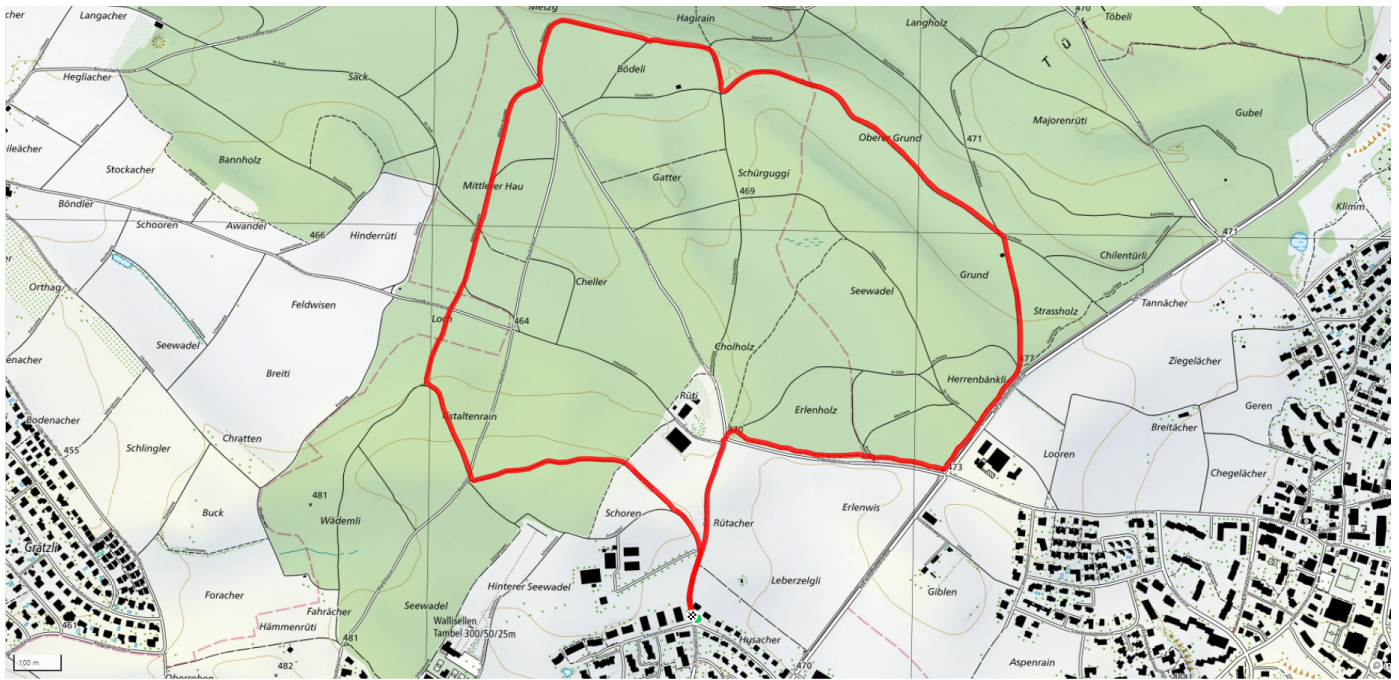

## Seewadel

4.3km

↑↓  
22m

0

### Treffpunkt

Haltestelle Schäfligraben (771)

[schweizmobil.ch](https://schweizmobil.ch)

[zaemegolaufe.ch](https://zaemegolaufe.ch)

Stadt  
**wallisellen**