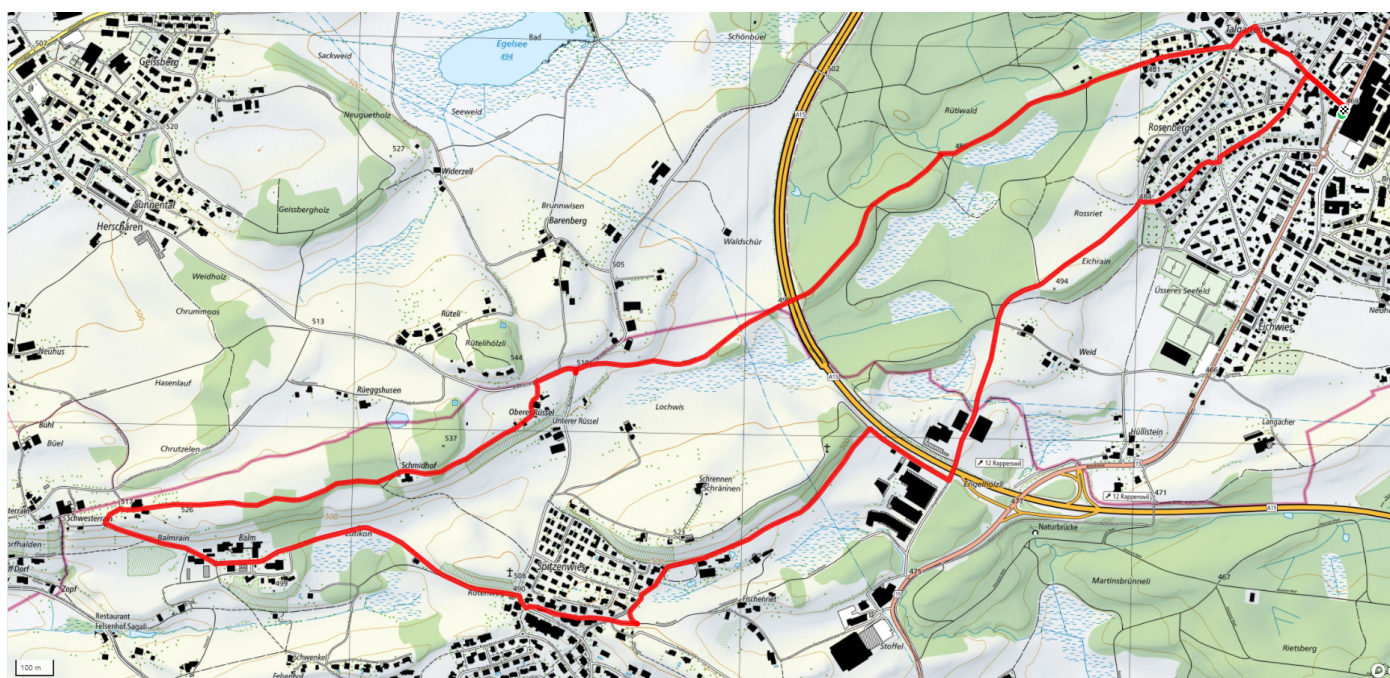

15

Bellevue - Balm

8km

↑↓
118m

0

Treffpunkt

Bushaltestelle Unterwiesstrasse

Gemütlicher Abschluss

Café Balm oder Schwöschterrain

schweizmobil.ch

zaemegolaufe.ch

**GEMEINDE
RÜTI ZH**

leben & gestalten