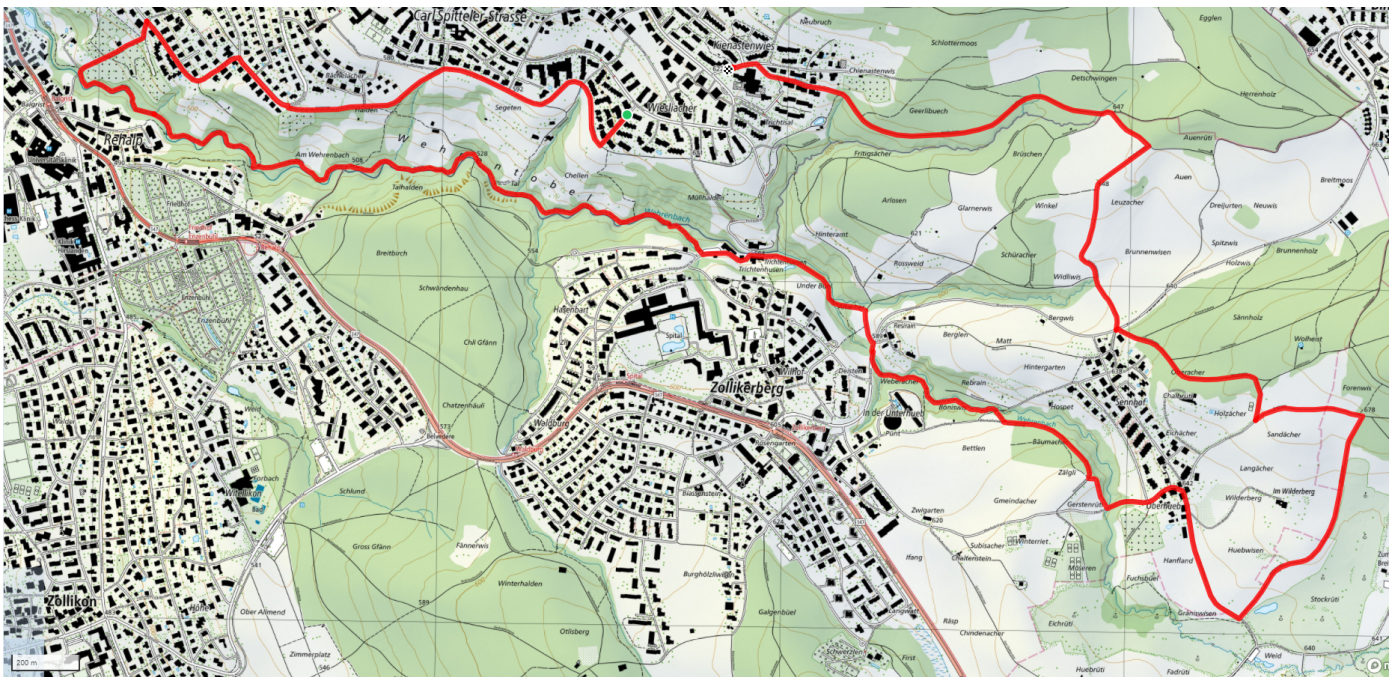

1

Wehrenbachtobel-Stöckentobel

6km

↑↓
210m

70

Treffpunkt

Bushaltestelle Loorenstrasse b/GZ

Gemütlicher Abschluss