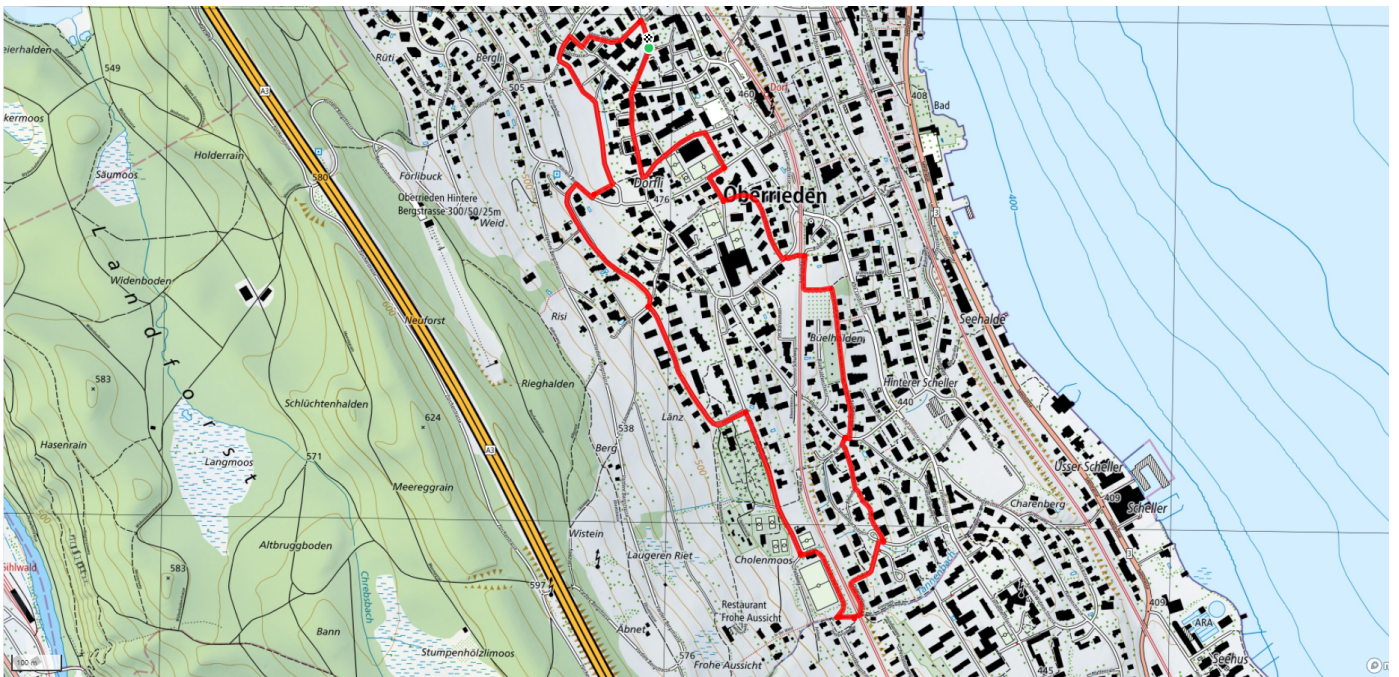

# GAWO-Tannenbach

3.6km

↑↓  
73m

0

## Treffpunkt

Eingang GAWO, Spielhofweg 13