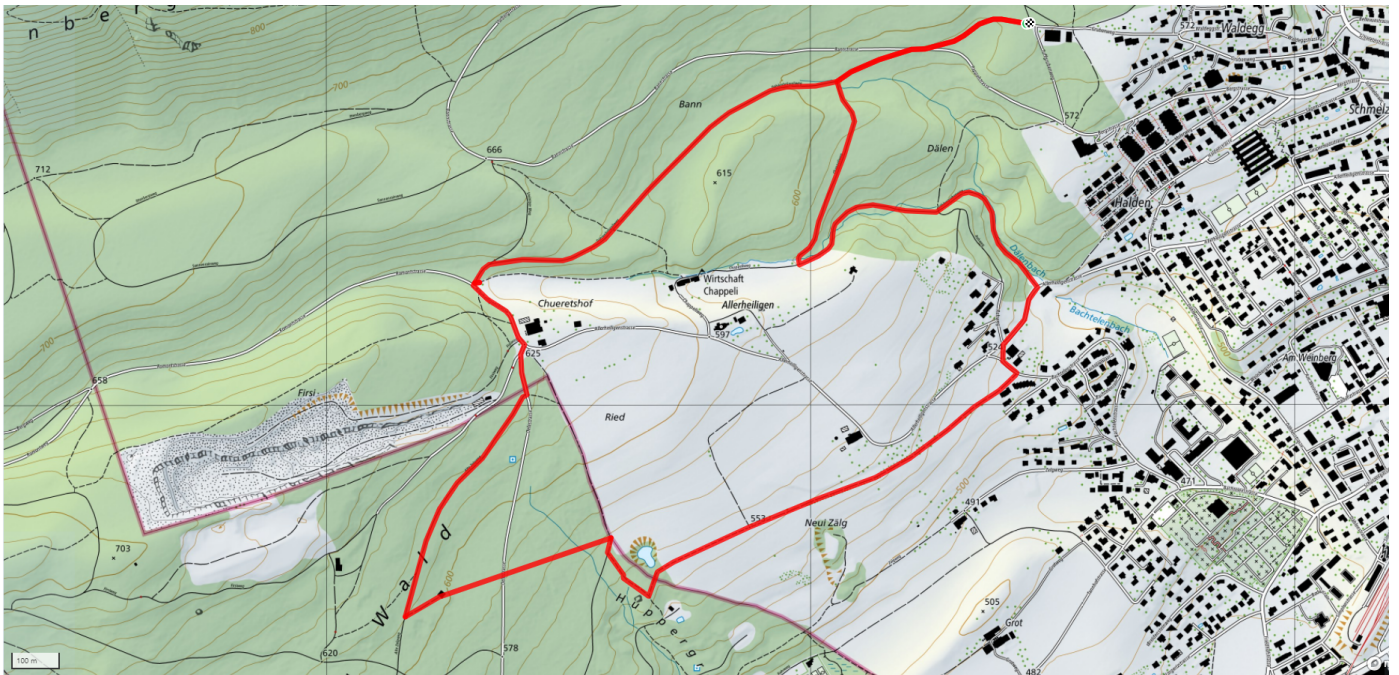

21

Chappeli

5.4km

↑↓
146m

0

Treffpunkt
Holzerhütte

Informationen zu den Öffentlichen Verkehrsmittel
Bushaltestelle Holzerhütte (Linien 22 und 38)

Gemütlicher Abschluss
Coop Restaurant