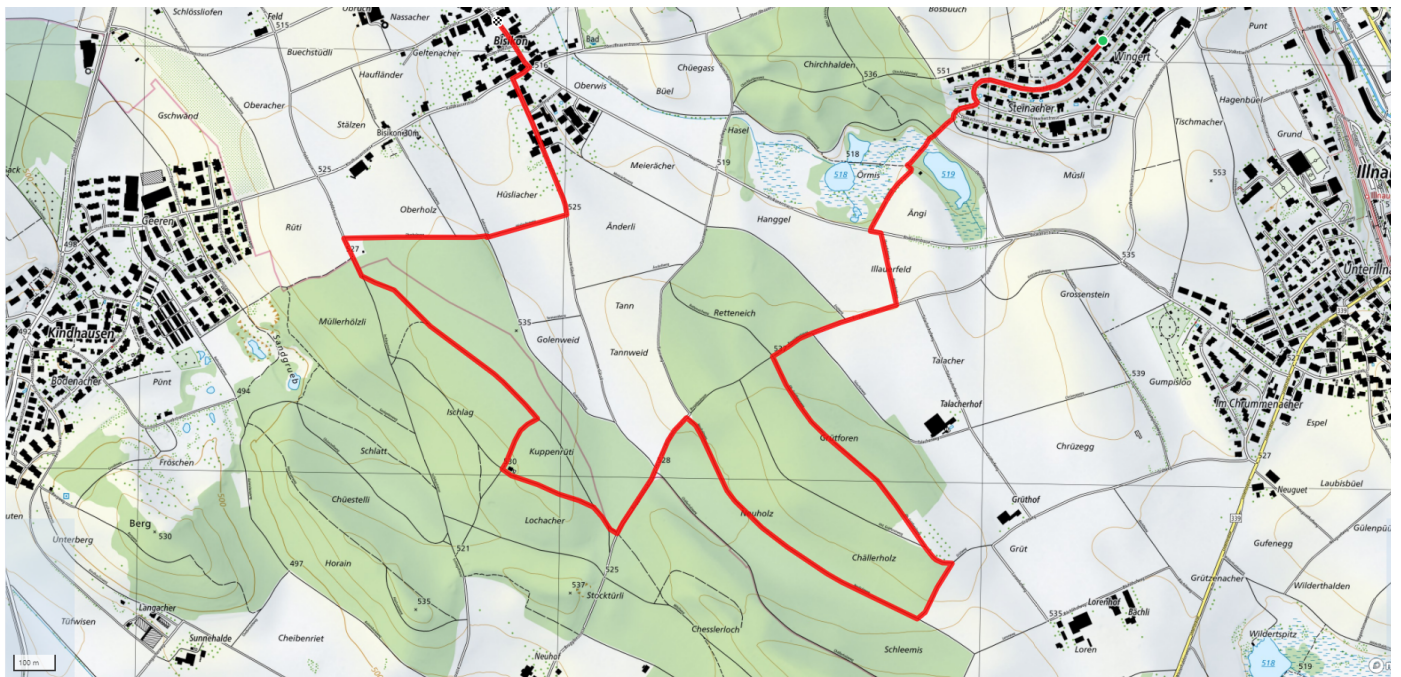

14

Waldhütte Volketswil

5.4km

↑↓
0m

0

Treffpunkt

Bushaltestelle Steinacher, Illnau

schweizmobil.ch

zaemegolaufe.ch

Stadt Illnau-Effretikon