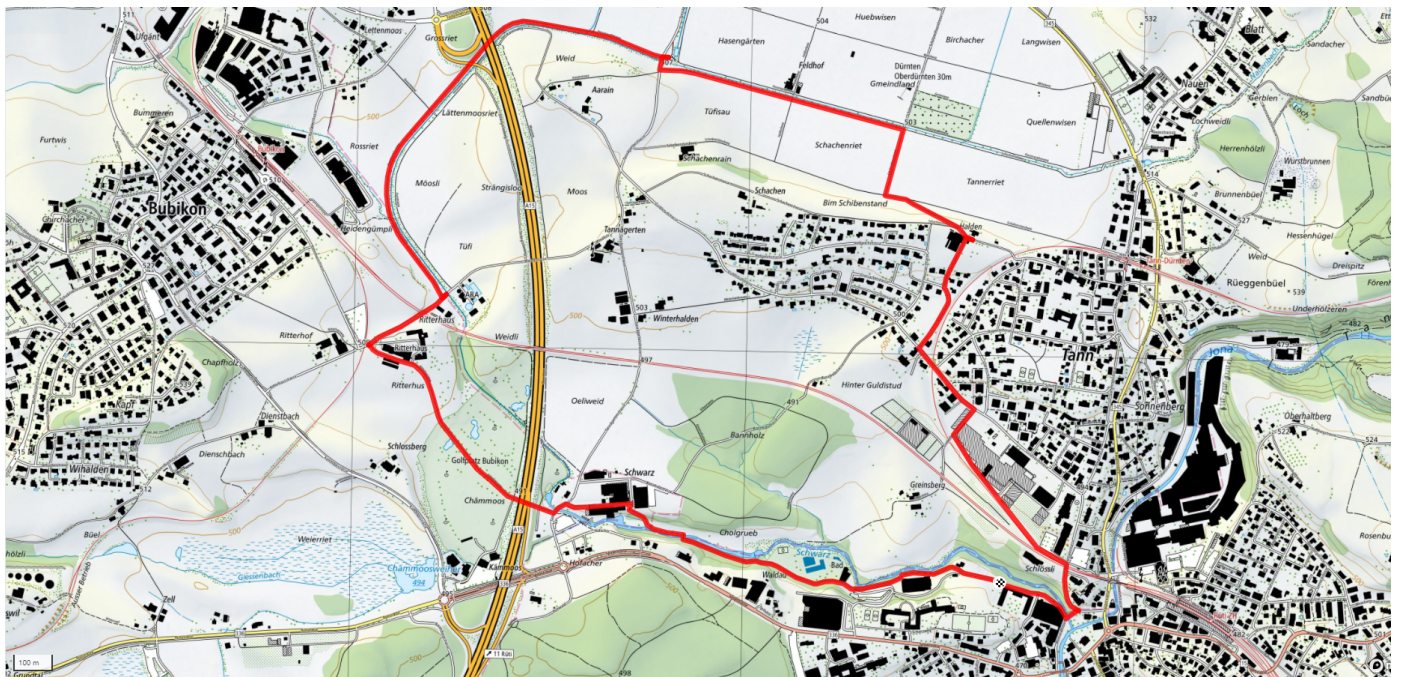

# Ritterhaus Bubikon

5.9km

↑↓  
0m

80

**Treffpunkt**  
Klosterhof Parkuhr

**Gemütlicher Abschluss**  
Restaurant Ritterhaus, Gärtnerei Meier

[schweizmobil.ch](http://schweizmobil.ch)

[zaemegolaufe.ch](http://zaemegolaufe.ch)