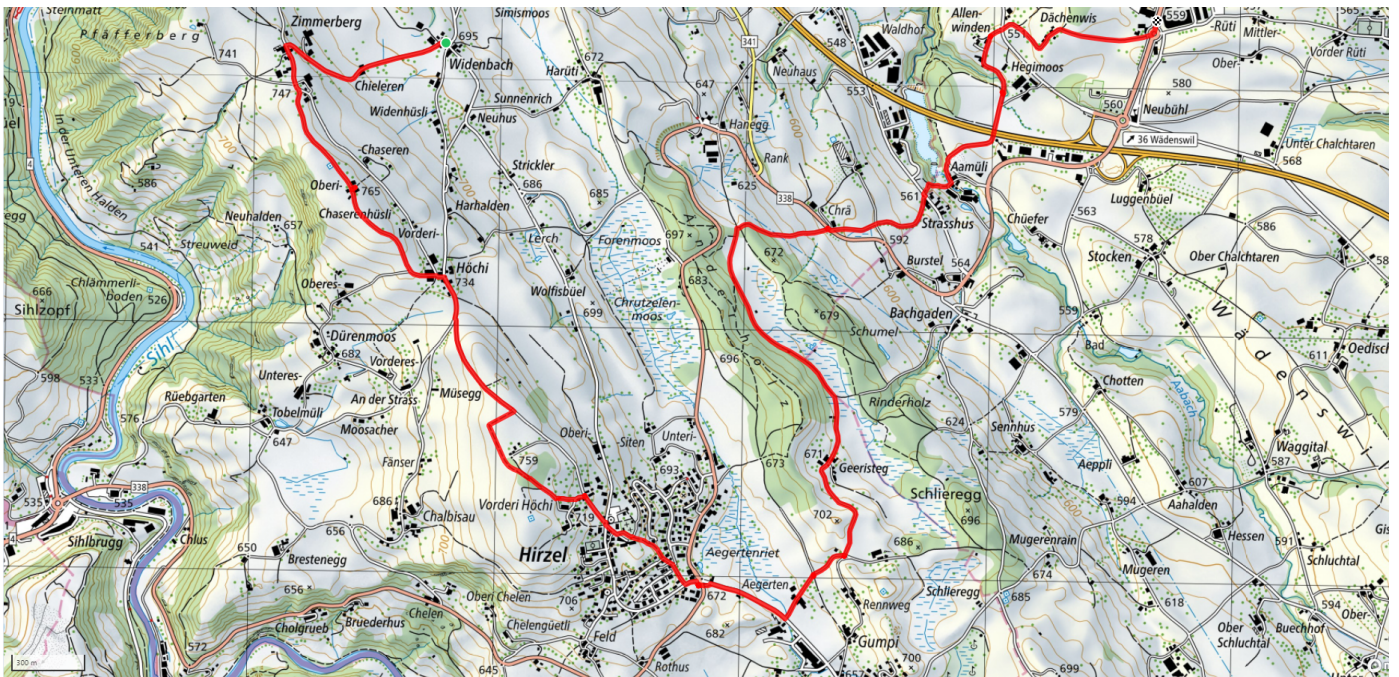

46

Hirzel-Höchi Höhenweg

9km

↑ 210m
↓ 342m

0

Treffpunkt
Bahnhof Wädenswil

Informationen zu den Öffentlichen Verkehrsmittel
VBZ Zonen 152 und 151

Start des Parcours
Widenbach Horgenberg

Gemütlicher Abschluss
Café Spyrigarten, Hirzel

schweizmobil.ch

zaemegolaufe.ch

stadt  wädenswil