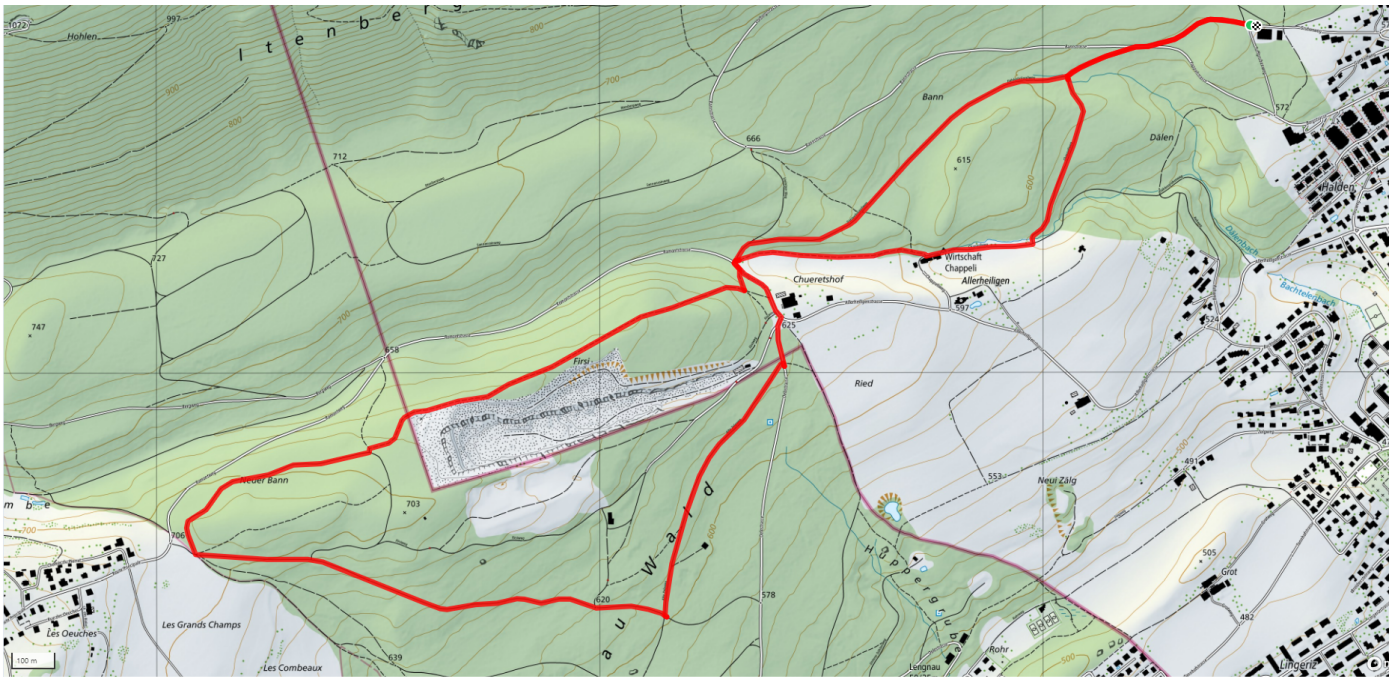

# Firsi

6.5km

↑↓  
176m

0

**Treffpunkt**  
Holzerhütte Grenchen

**Informationen zu den Öffentlichen Verkehrsmittel**  
Busstation Holzerhütte (Linien 22, 38)

**Gemütlicher Abschluss**  
Coop Restaurant

[schweizmobil.ch](http://schweizmobil.ch)

[zaemegolaufe.ch](http://zaemegolaufe.ch)

**GRENCHE**  
Markenzeichen für Lebensqualität