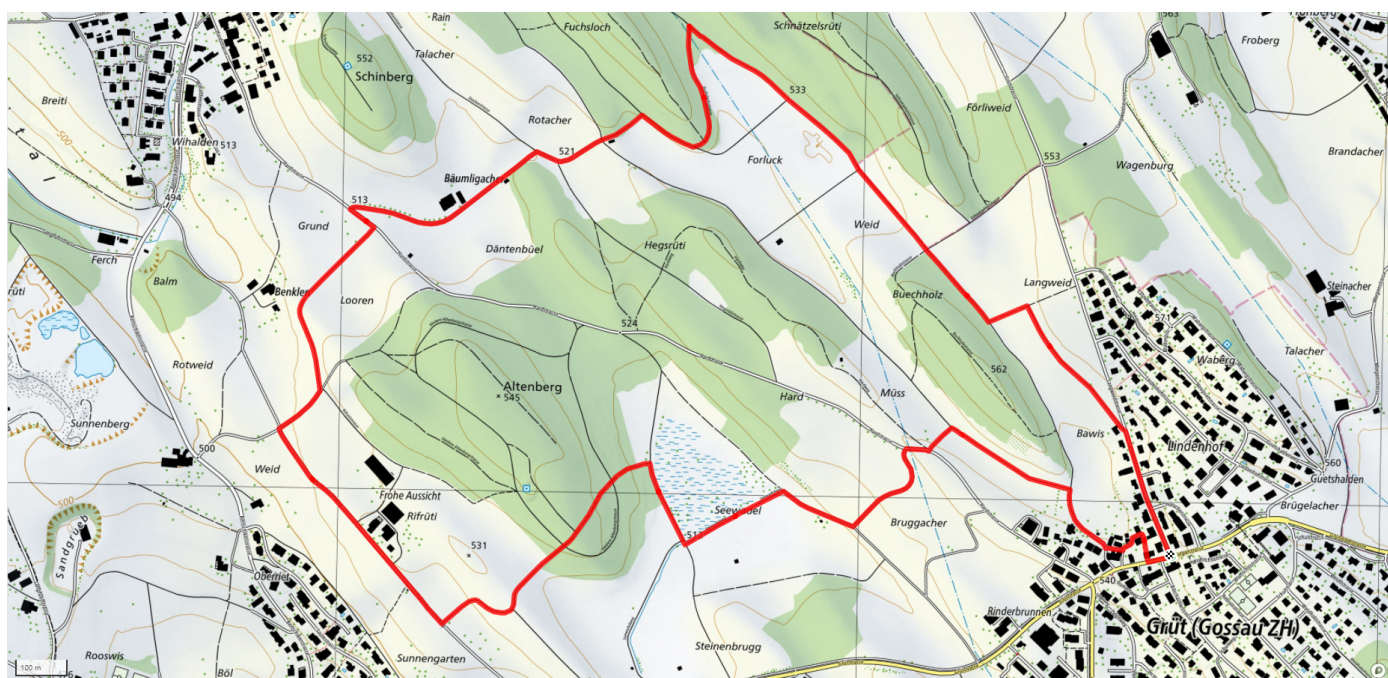

18

Seewadel

5.5km

↑↓
93m

0

Treffpunkt

Bushaltestelle Grüt Dorf

schweizmobil.ch

zaemegolaufe.ch

GEMEINDE **GOSSAU**