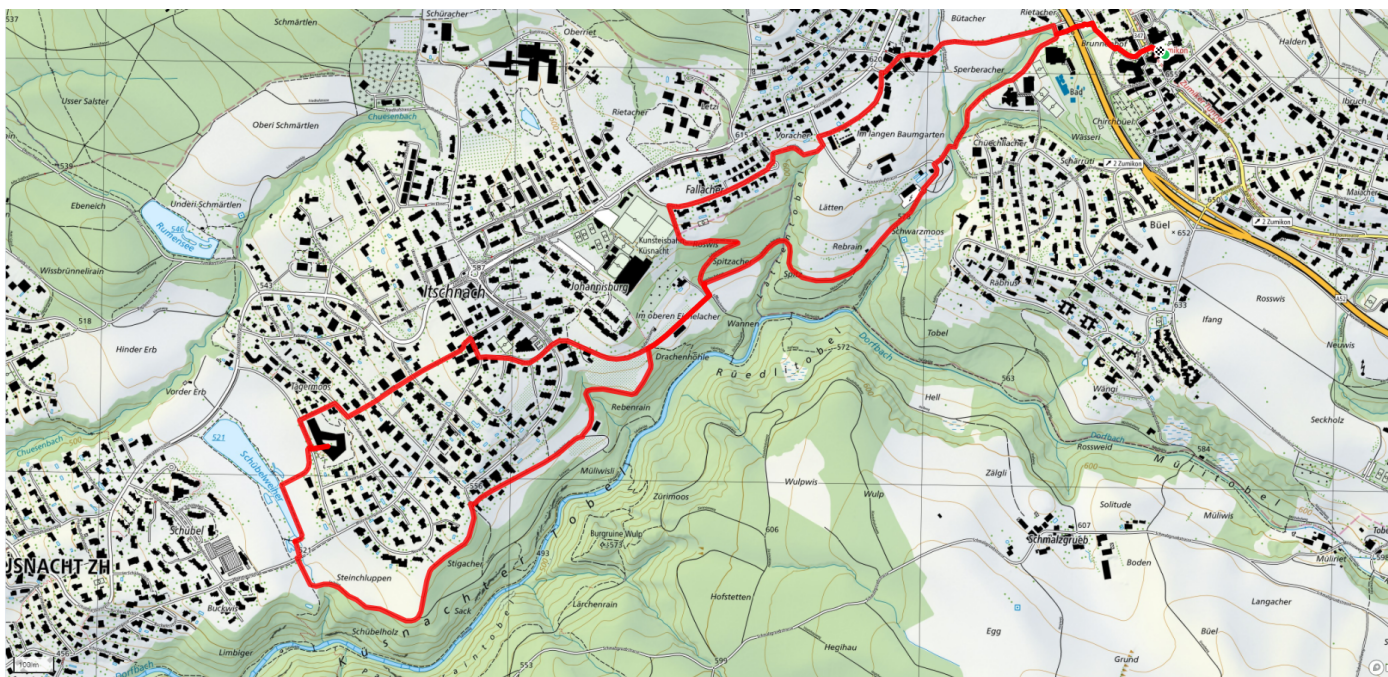

51

Schübelweiher Rundweg

6.8km

↑↓
206m

80

Treffpunkt
Dorfplatz Zumikon

Gemütlicher Abschluss
Tägerhalde-Restaurant

schweizmobil.ch

zaemegolaufe.ch