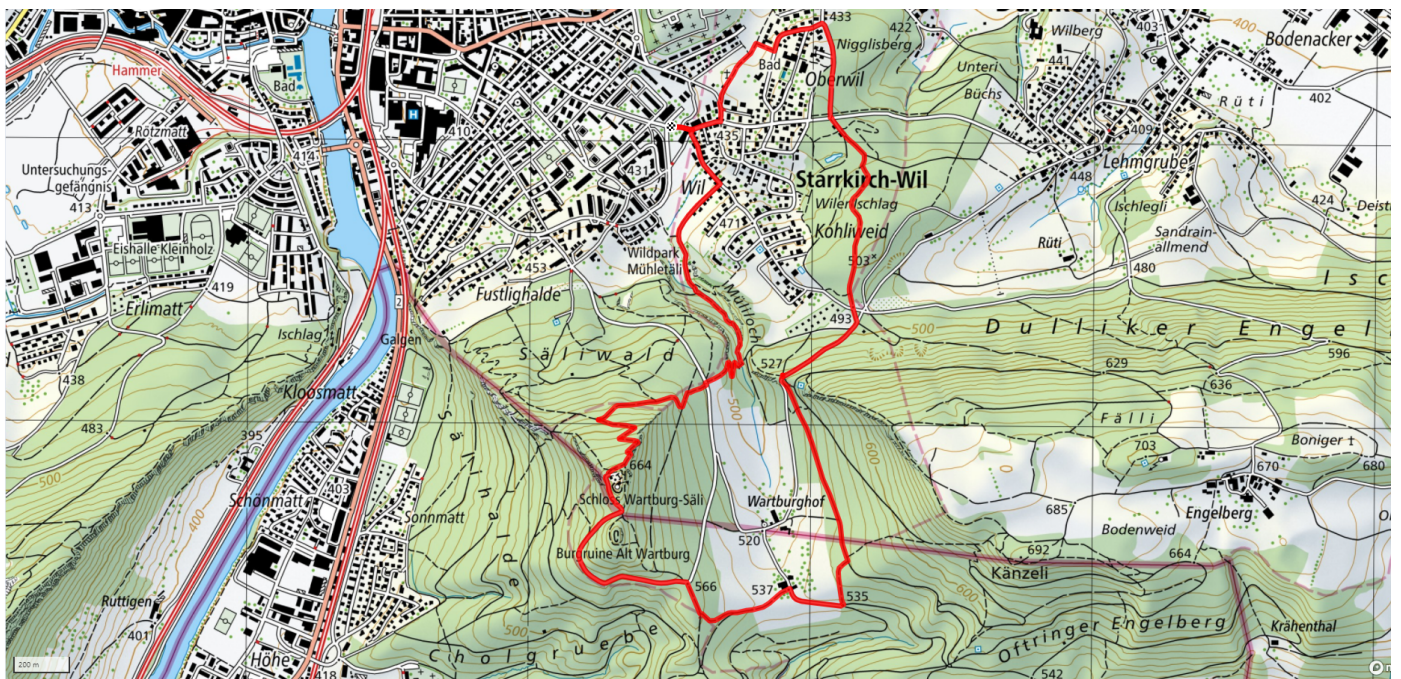

34

Salischlössli

7km

↑↓
275m

30

Treffpunkt

Bushaltestelle Wilerfeld (beim Coop)

Gemütlicher Abschluss

Restaurant Wilerhof

schweizmobil.ch

zaemegolaufe.ch