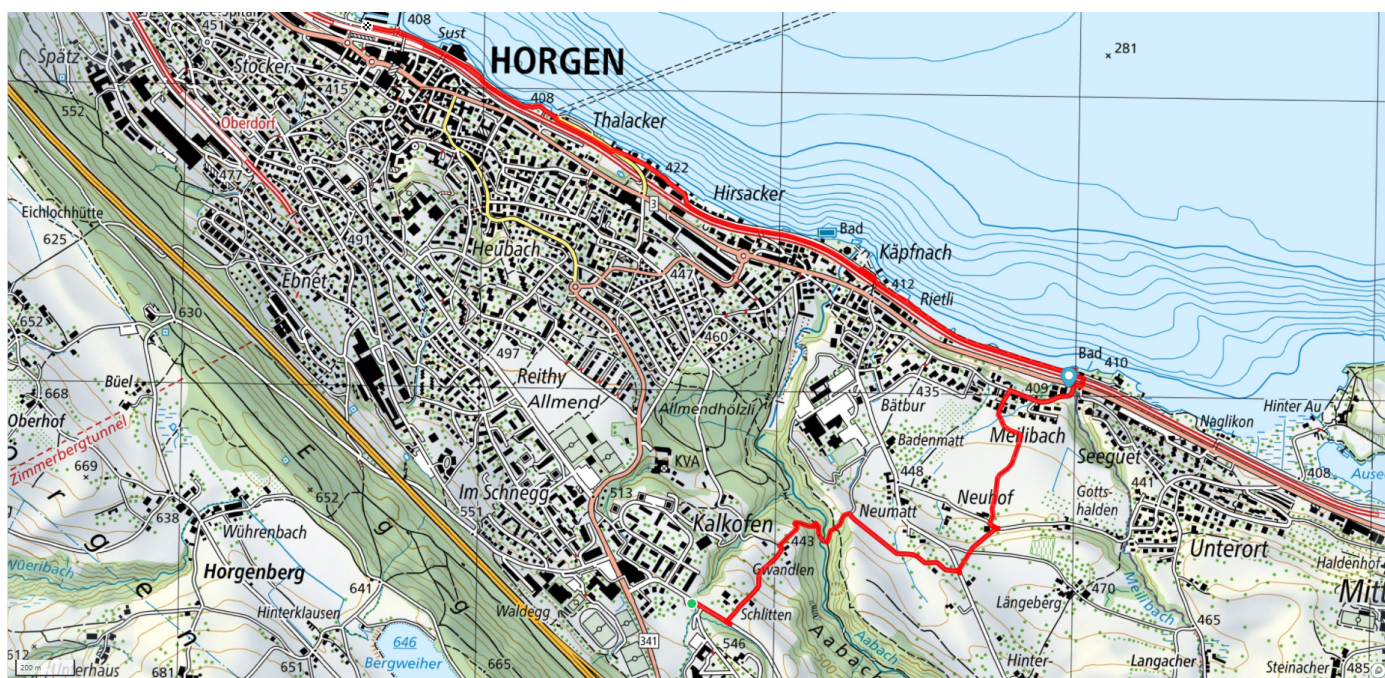

36

Bocken Gwandlen

5.3km

↑ 55m
↓ 168m

0

Treffpunkt

Bahnhof See, Horgen

Start des Parcours

Bushaltestelle Bocken

Gemütlicher Abschluss

Meilibach/ Diverse im Dorf

schweizmobil.ch

zaemegolaufe.ch

horgen

Alter und Gesundheit