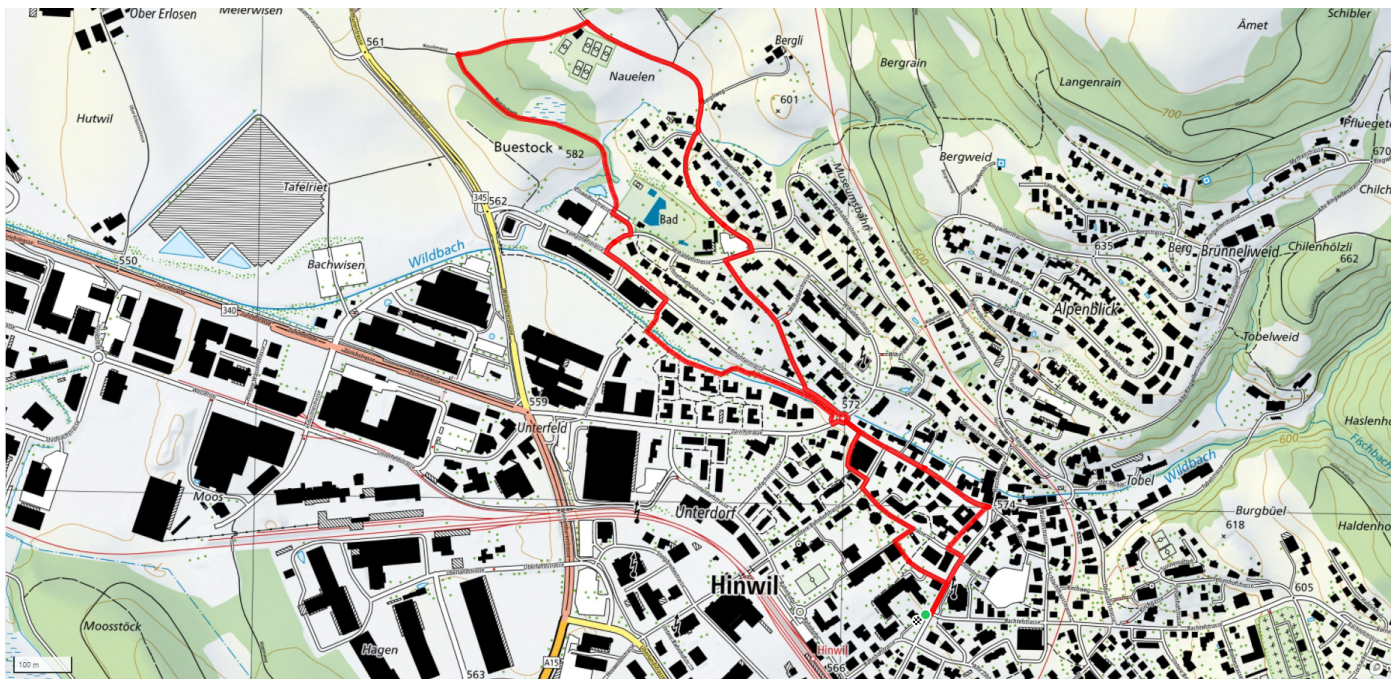

16

Rund um d Badi

3.4km

↑↓
36m

0

Treffpunkt

Altersheim (vor dem Haupteingang)

Informationen zu den Öffentlichen Verkehrsmitteln

Bahnhof Hinwil

Gemütlicher Abschluss

Einkehrmöglichkeiten im Dorf

schweizmobil.ch

zaemegolaufe.ch

Gemeinde Hinwil