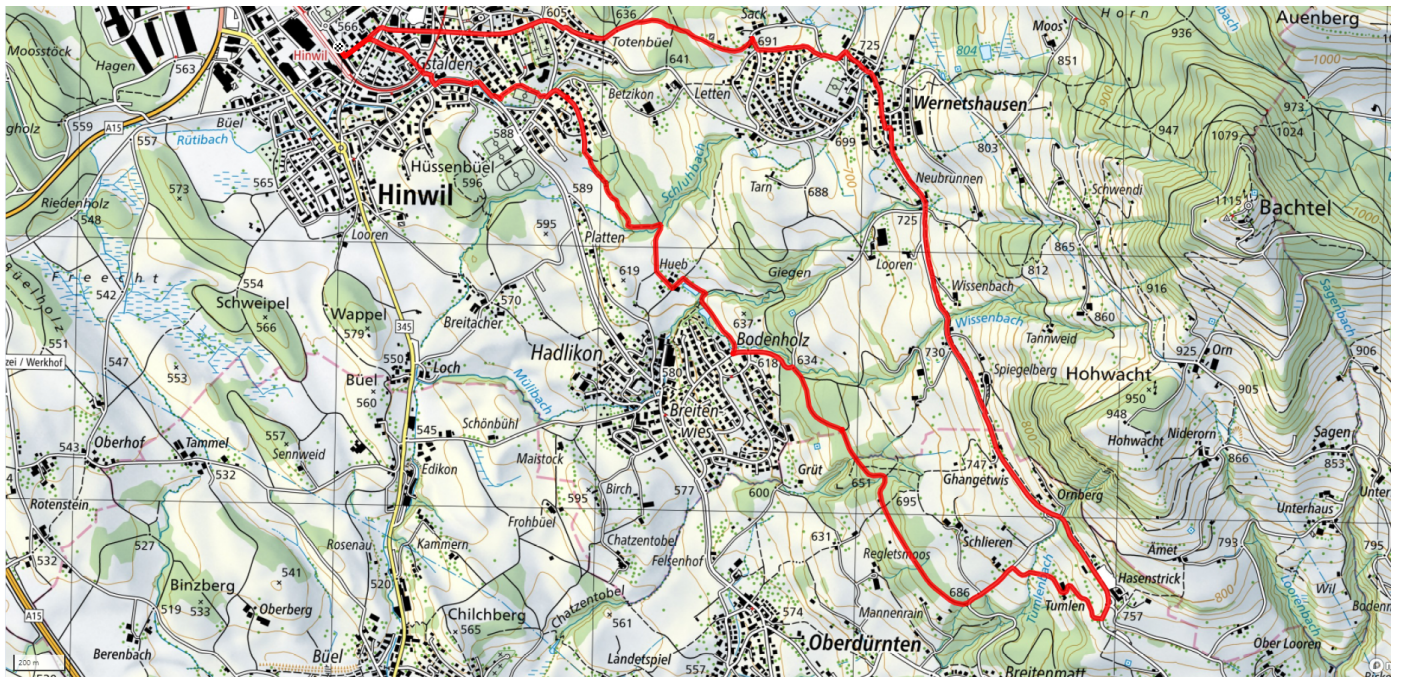

31

Hasenstrick

9.3km

↑↓
249m

0

Treffpunkt

Bahnhof Hinwil (vor Migrolino)

Informationen zu den Öffentlichen Verkehrsmitteln

Bahnhof Hinwil

Gemütlicher Abschluss

Einkehrmöglichkeiten im Dorf

schweizmobil.ch

zaemegolaufe.ch

Gemeinde Hinwil