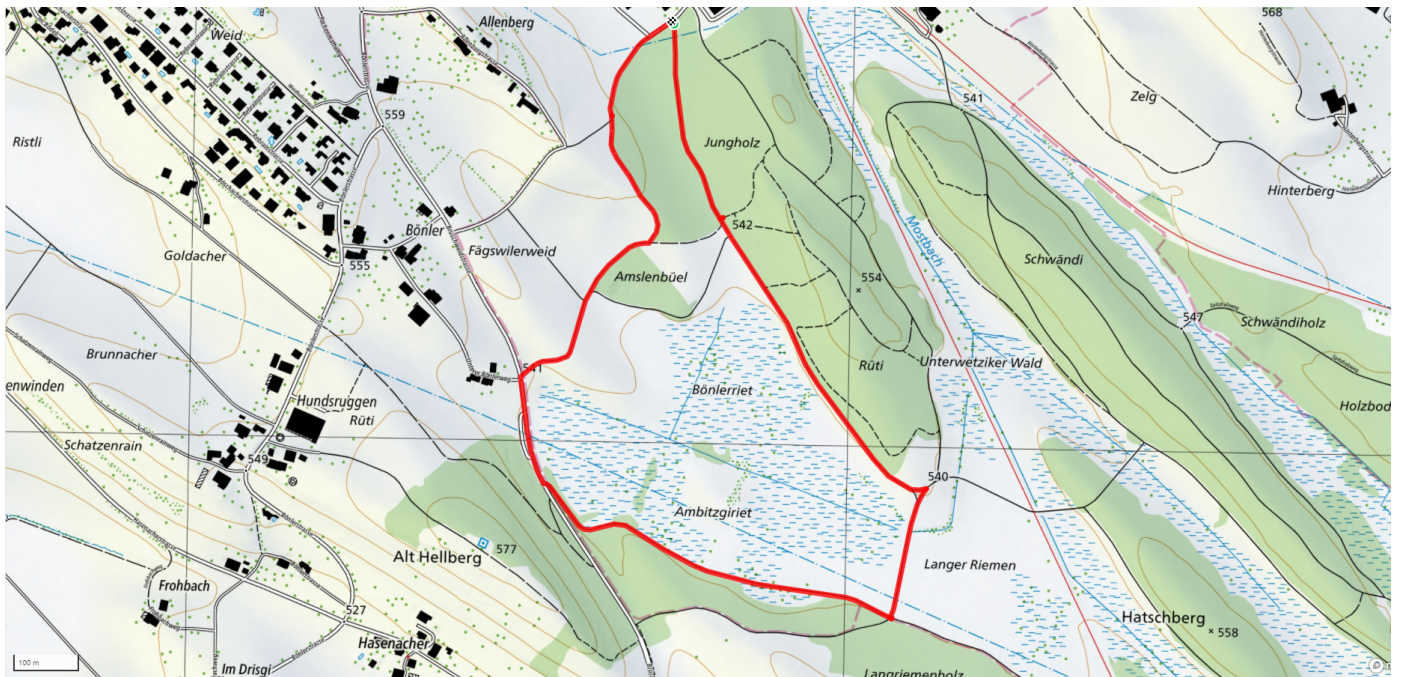

8

Ambitzgriet

2.5km

↑↓
26m

0

Treffpunkt

Parkplatz Elma, Schöneichwald

Gemütlicher Abschluss

Elma-Kantine

schweizmobil.ch

zaemegolaufe.ch

wetikon