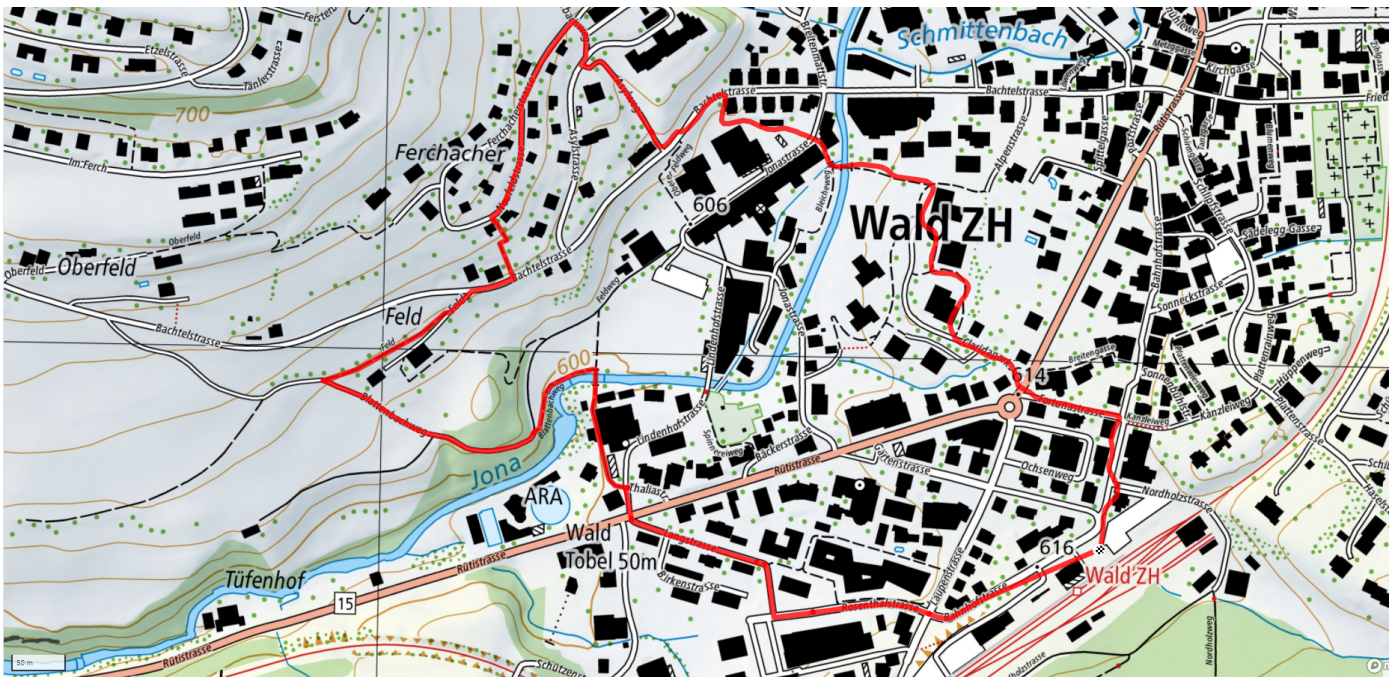

# Neufeld Rundweg

2.4km

↑ 112m  
↓ 108m

0

**Treffpunkt**  
Bahnhof Wald

**Gemütlicher Abschluss**  
Steiner-Beck

[schweizmobil.ch](http://schweizmobil.ch)

[zaemegolaufe.ch](http://zaemegolaufe.ch)