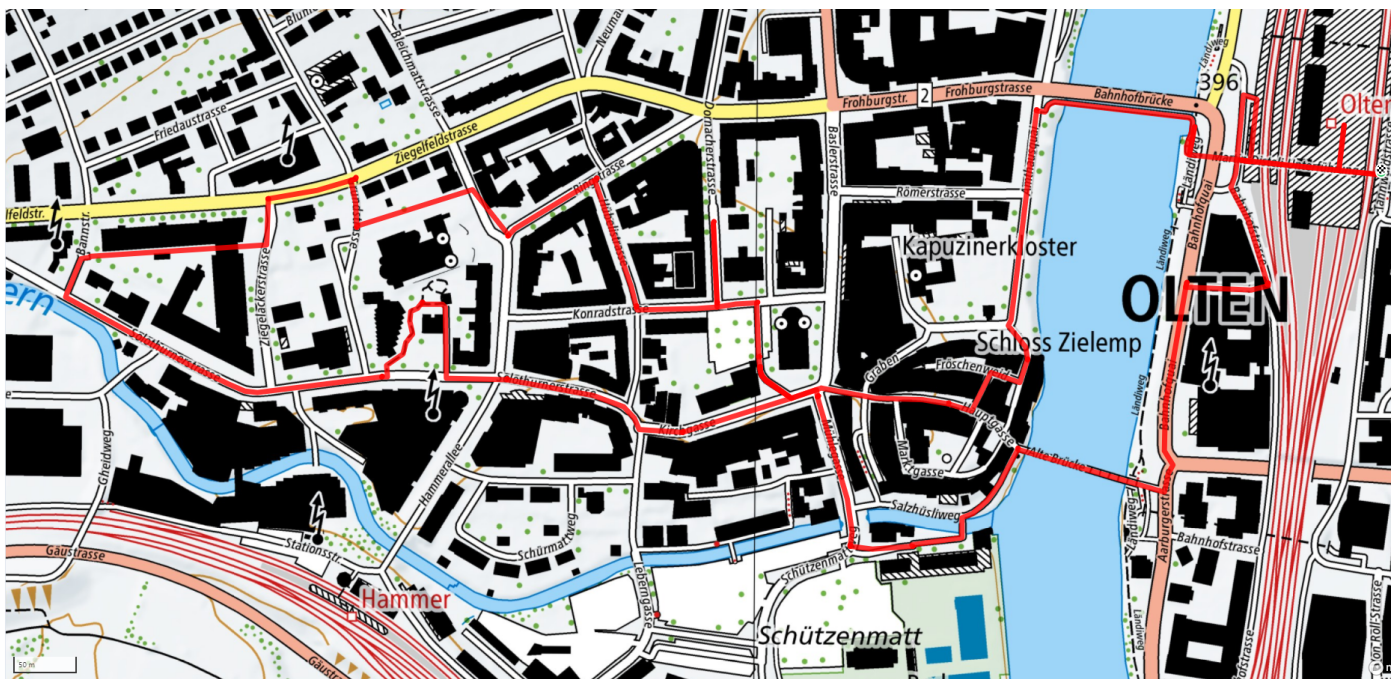

15

Kunst in Olten

3.6km

↑↓
31m

0

Treffpunkt
Bahnhof Olten, Ausgang Martin-Disteli-Strasse

Gemütlicher Abschluss
Diverse Restaurants

schweizmobil.ch

zaemegolaufe.ch