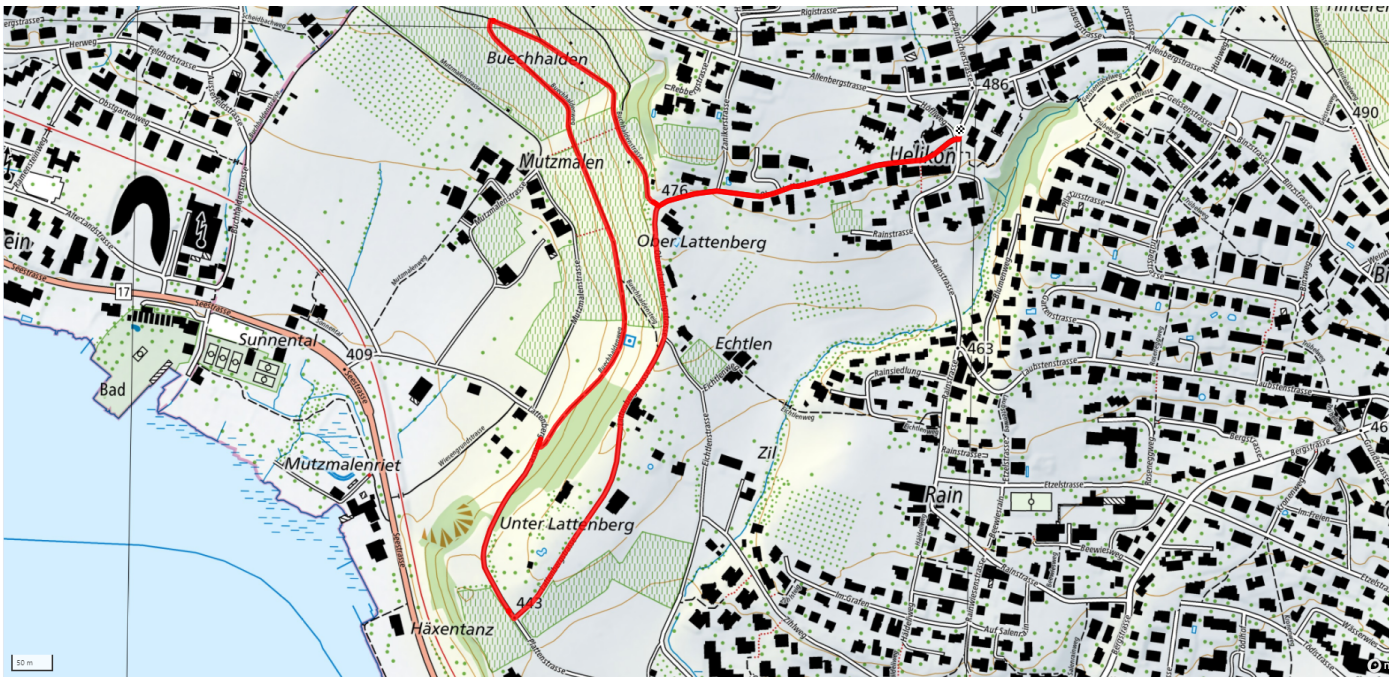

# Häxätanz

2.5km

↑↓  
80m

0

**Treffpunkt**  
Bushaltestelle Lattenberg, Stäfa

**Gemütlicher Abschluss**  
Restaurant Blume

[schweizmobil.ch](https://schweizmobil.ch)

[zaemegolaufe.ch](https://zaemegolaufe.ch)