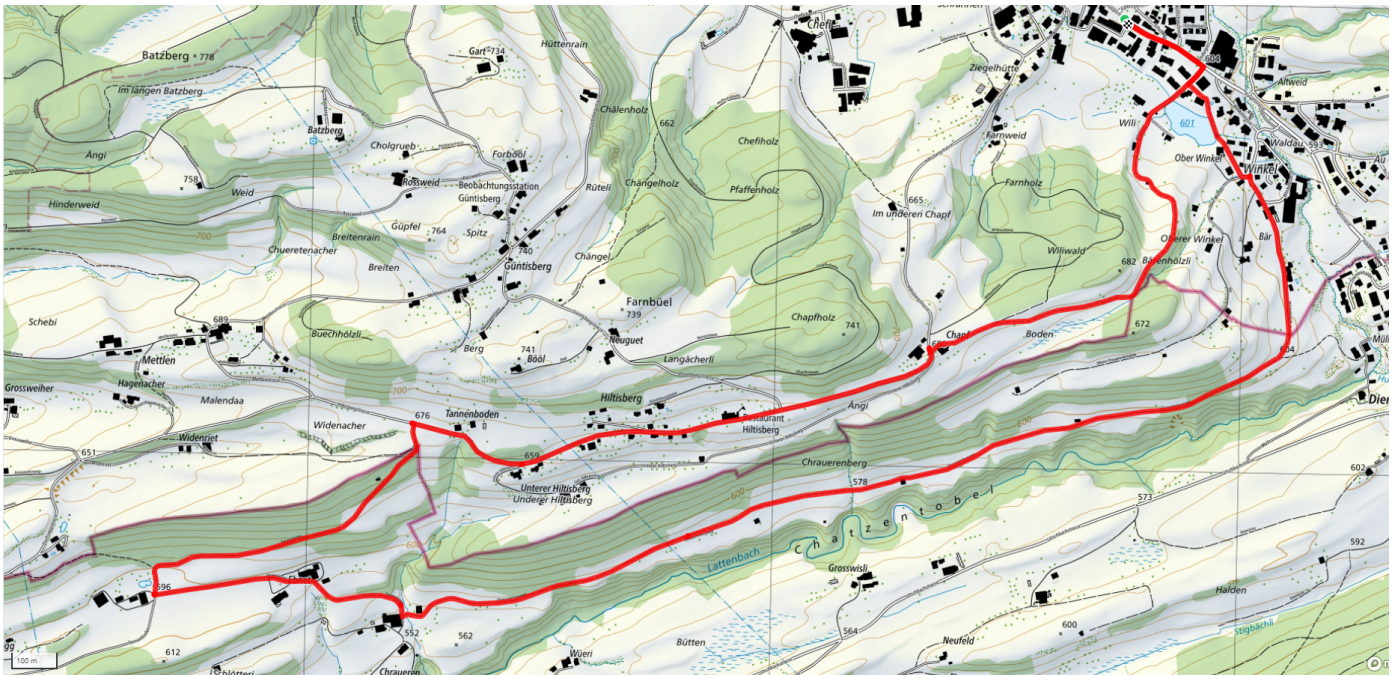

# 20

# Laupen-Chraueren

6.8km

↑↓  
184m

0

**Treffpunkt**  
Haltestelle Schulhaus Laupen

**Gemütlicher Abschluss**  
Voland Beck Laupen

[schweizmobil.ch](http://schweizmobil.ch)

[zaemegolaufe.ch](http://zaemegolaufe.ch)