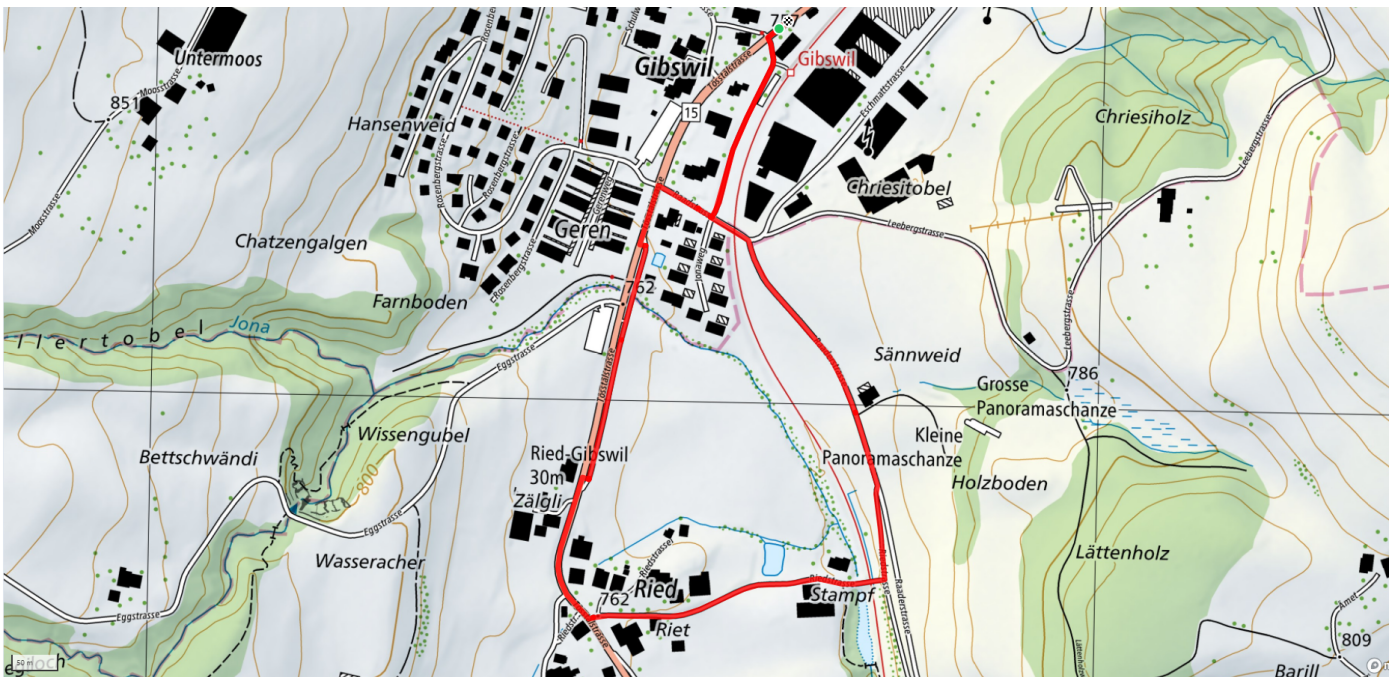

9

Gibswil Runde

1.8km

↑↓
15m

0

Treffpunkt
Bahnhof Wald

Informationen zu den Öffentlichen Verkehrsmittel
Parcoursstart: Bahnhof Gibswil

Start des Parcours
Bahnhof Gibswil

Gemütlicher Abschluss
Gibswilerstube

schweizmobil.ch

zaemegolaufe.ch

Wald ZH