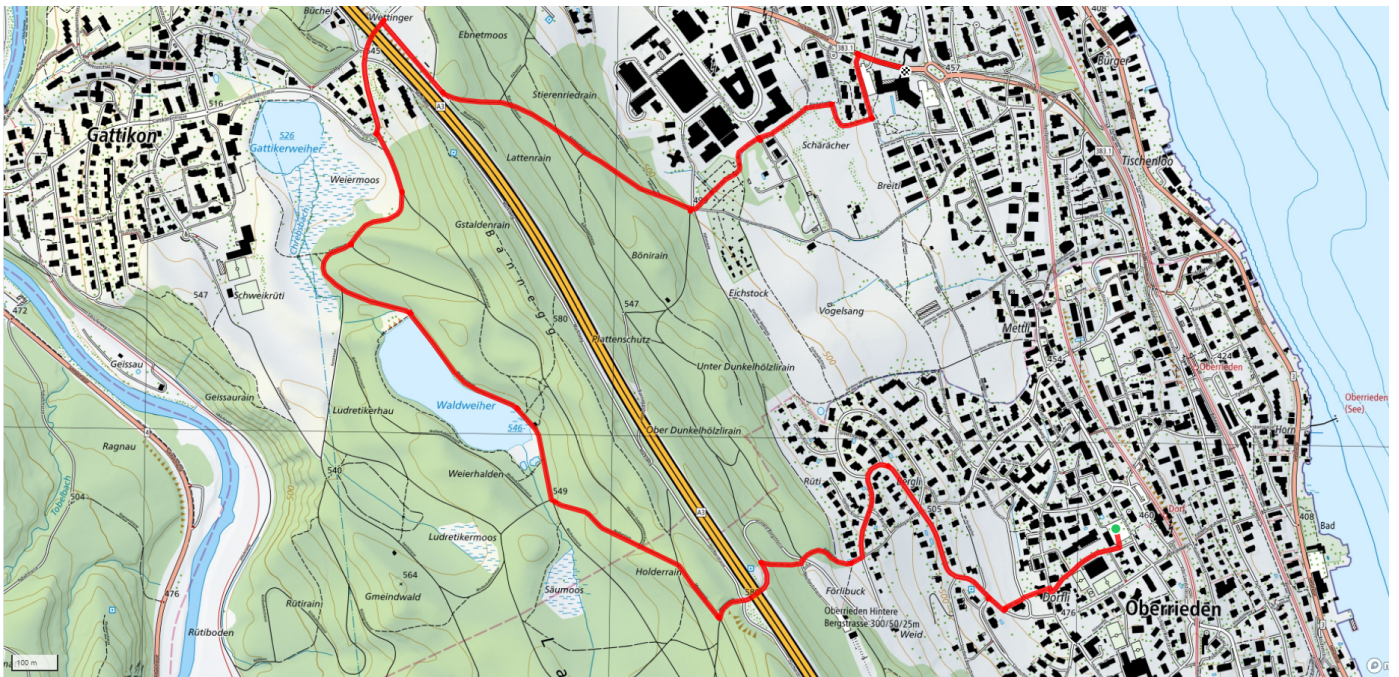

# Waldweiher

4.9km

↑ 145m  
↓ 149m

20

## Treffpunkt

PP vor Schulhaus Kirchstrasse

## Gemütlicher Abschluss

Restaurant Tisch 55 (im Serata)

[schweizmobil.ch](https://schweizmobil.ch)

[zaemegolaufe.ch](https://zaemegolaufe.ch)

gemeinde  
**oberrieden**