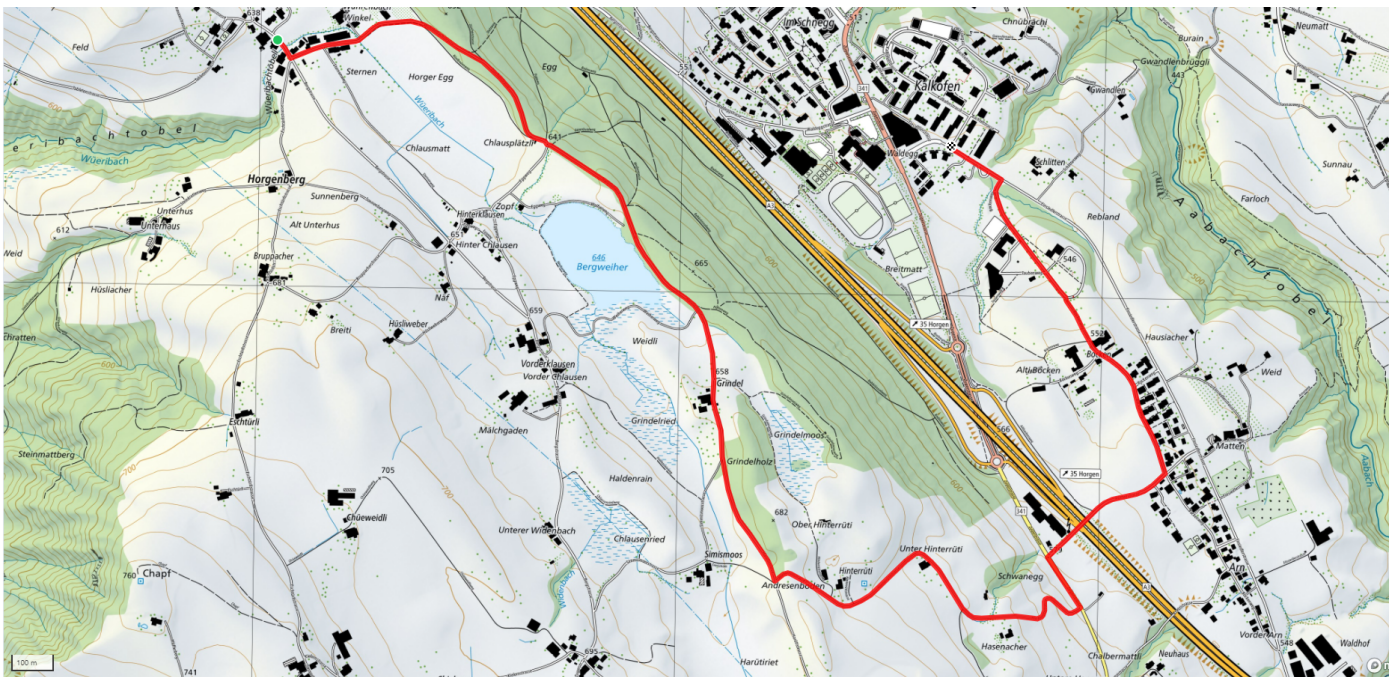

19

Wührenbach-Kaffee Kuhn

3.5km

↑ 62m
↓ 177m

-6

Treffpunkt
Bahnhof See Horgen

Start des Parcours
Bushaltestelle Wührenbach

Gemütlicher Abschluss
Kaffee Kuhn