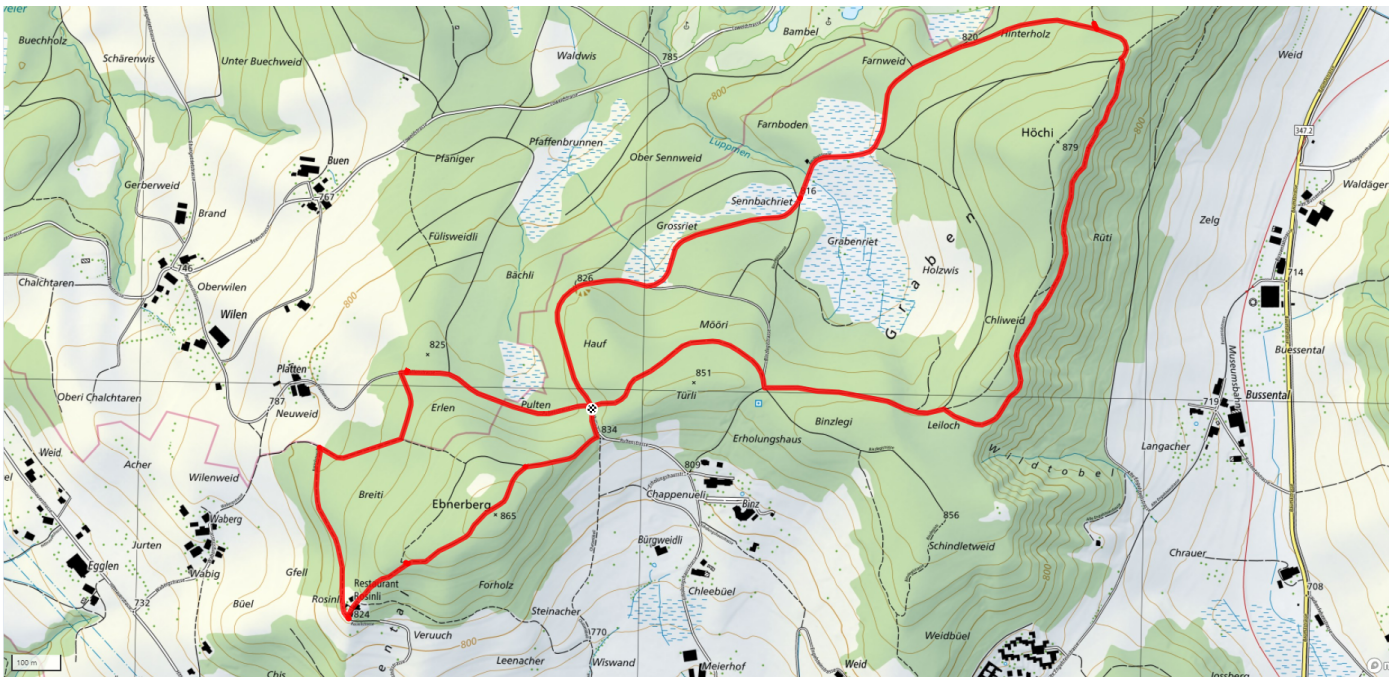

## Pulten/Rosinli

5.2km

↑↓  
130m

0

### Treffpunkt

Bus B851 ab Oberwetzikon 08:38

### Informationen zu den Öffentlichen Verkehrsmitteln

Retour wieder mit B851 oder zu Fuss

### Start des Parcours

Bus B851 Adetswil Sunneberg 08:53