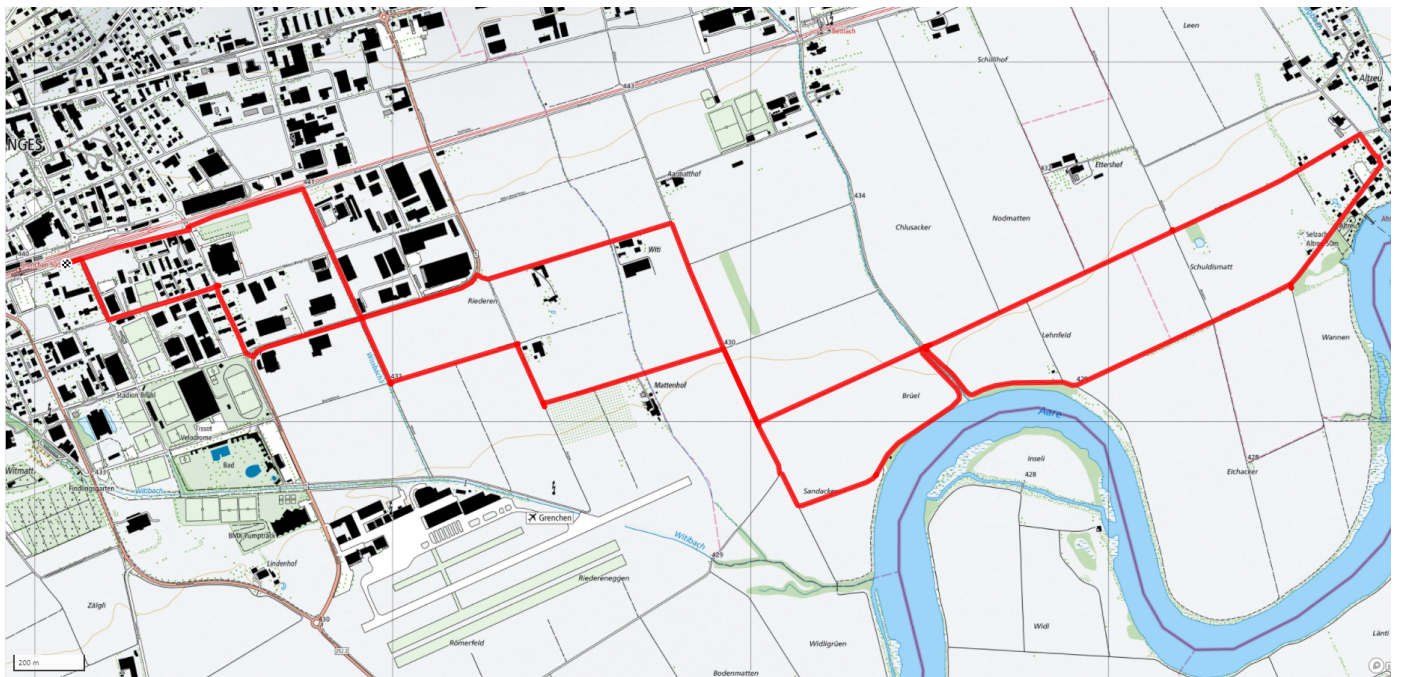

14

Altreu

10km

↑↓
31m

0

Treffpunkt
Bahnhof Süd

Informationen zu den Öffentlichen Verkehrsmittel
Bushaltestelle Grenchen Süd Bahnhof

Gemütlicher Abschluss
Restaurant zum Grüene Aff oder Fischerstube
Ab Altreu Rückfahrt mit Bus möglich

schweizmobil.ch

zaemegolaufe.ch

GRENCHE
Markenzeichen für Lebensqualität