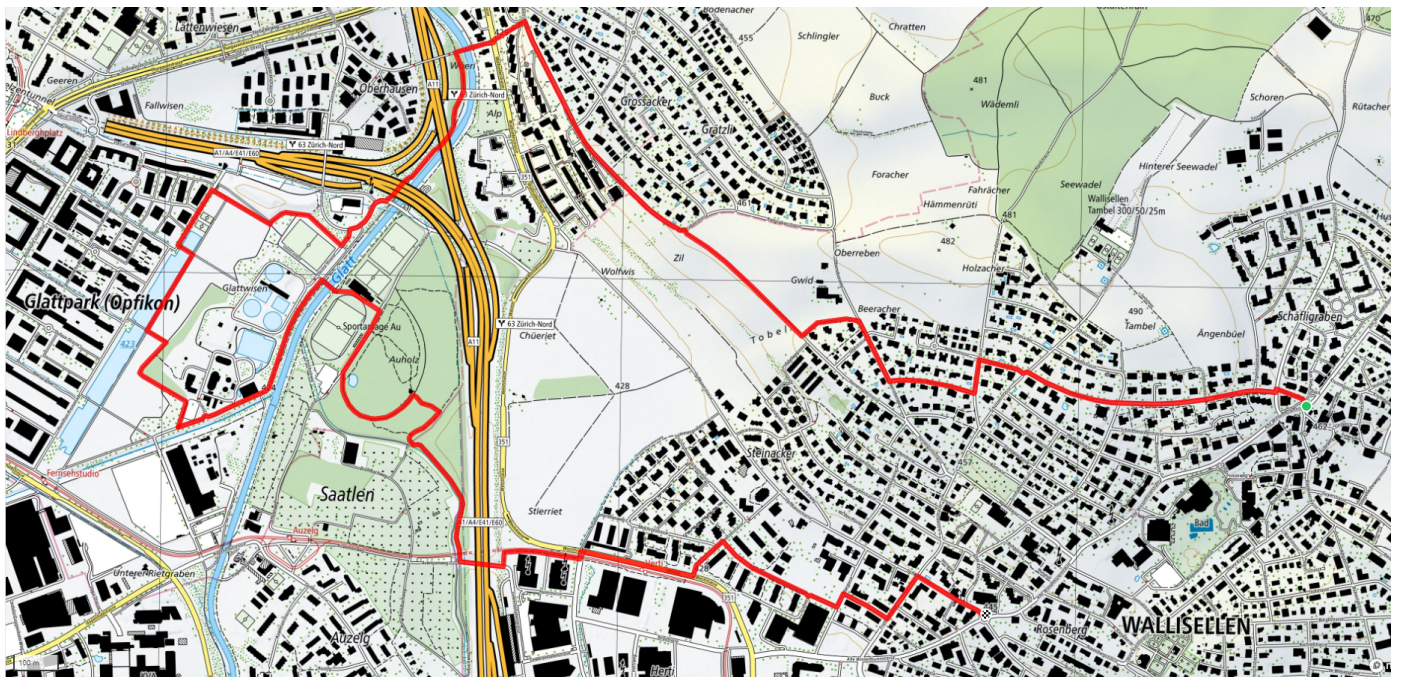

37

Glattpark

7.2km

↑ 26m
↓ 76m

0

Treffpunkt
Lindenplatz (Ortsbus 771)

Gemütlicher Abschluss
Bistro zum Doktorhaus / Café City

schweizmobil.ch

zaemegolaufe.ch

Stadt
wallisellen