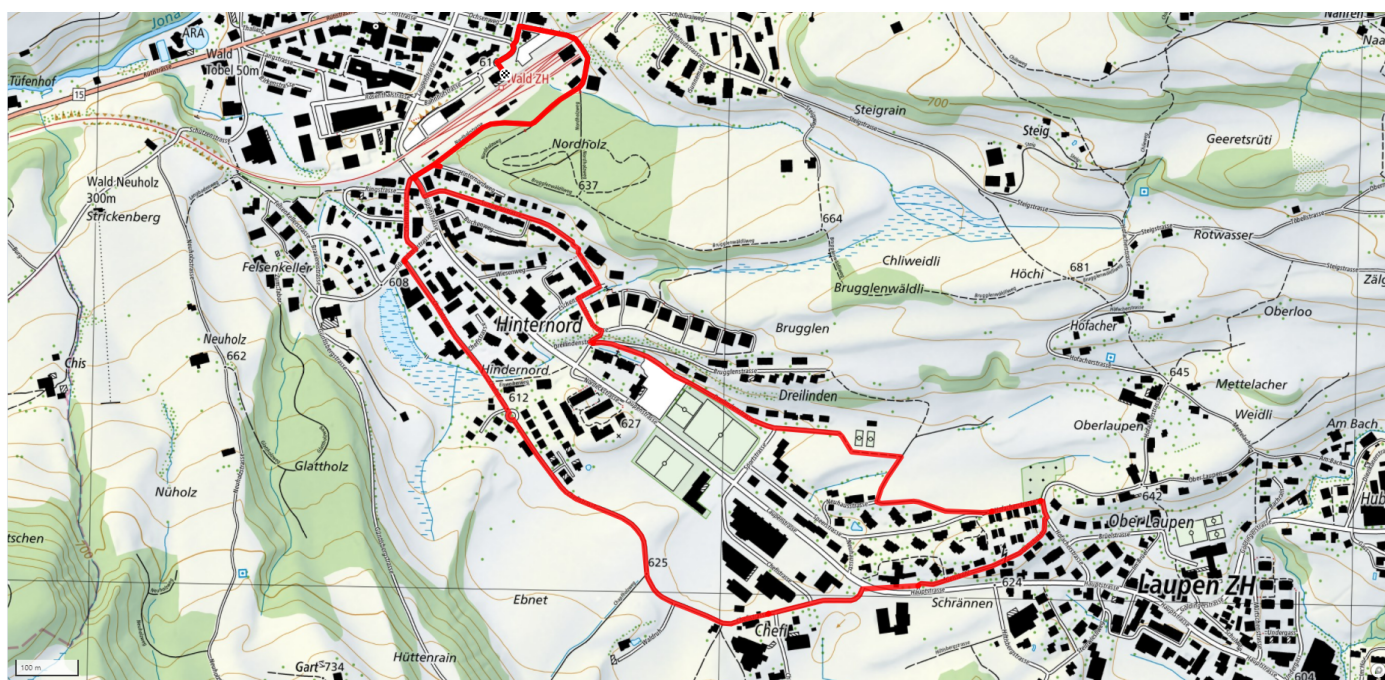

15

Chefi-Neuhus

4.1km

↑↓
64m

0

Treffpunkt
Bahnhof Wald

Gemütlicher Abschluss
Steiner-Beck

schweizmobil.ch

zaemegolaufe.ch

Wald ZH