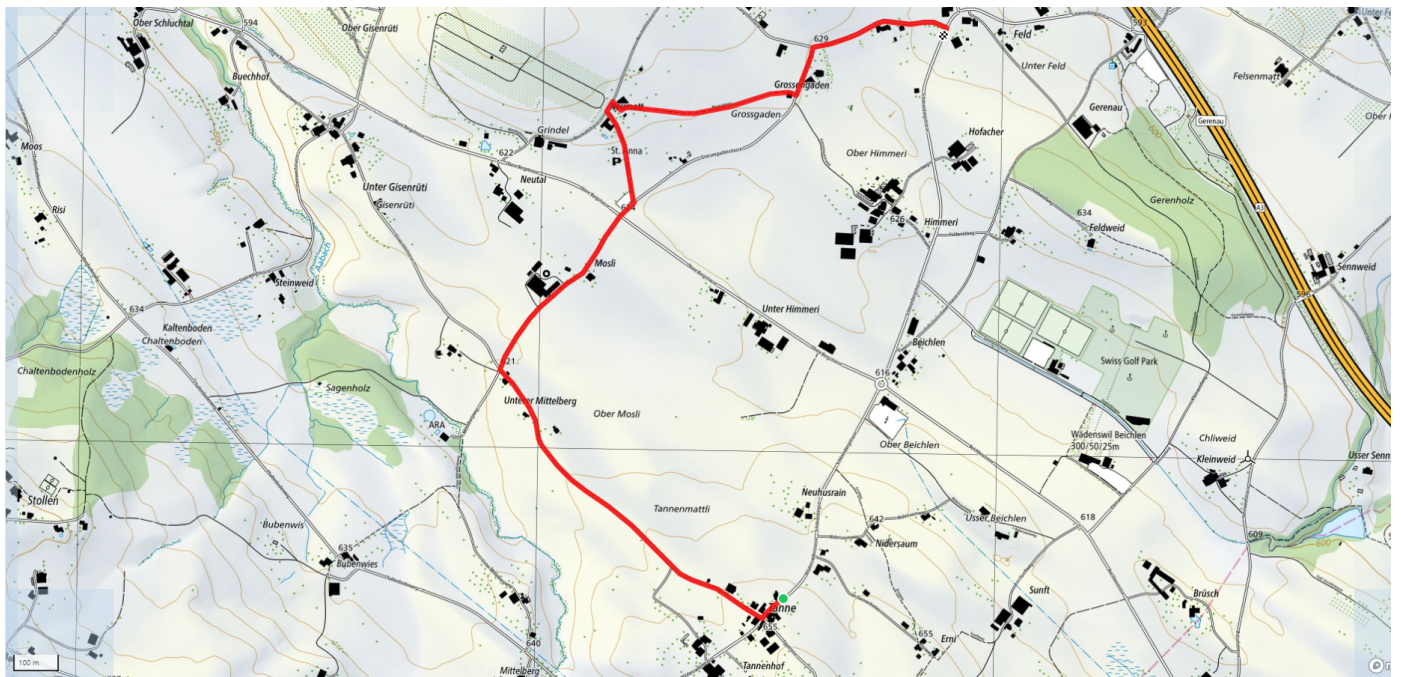

7

St. Annakapelle

2.4km

↑ 30m
↓ 64m

0

Treffpunkt

Bahnhof Wädenswil

Start des Parcours

Bushaltestelle Tanne Schönenberg

Gemütlicher Abschluss

Café Feld-Beck

schweizmobil.ch

zaemegolaufe.ch

stadt  wädenswil