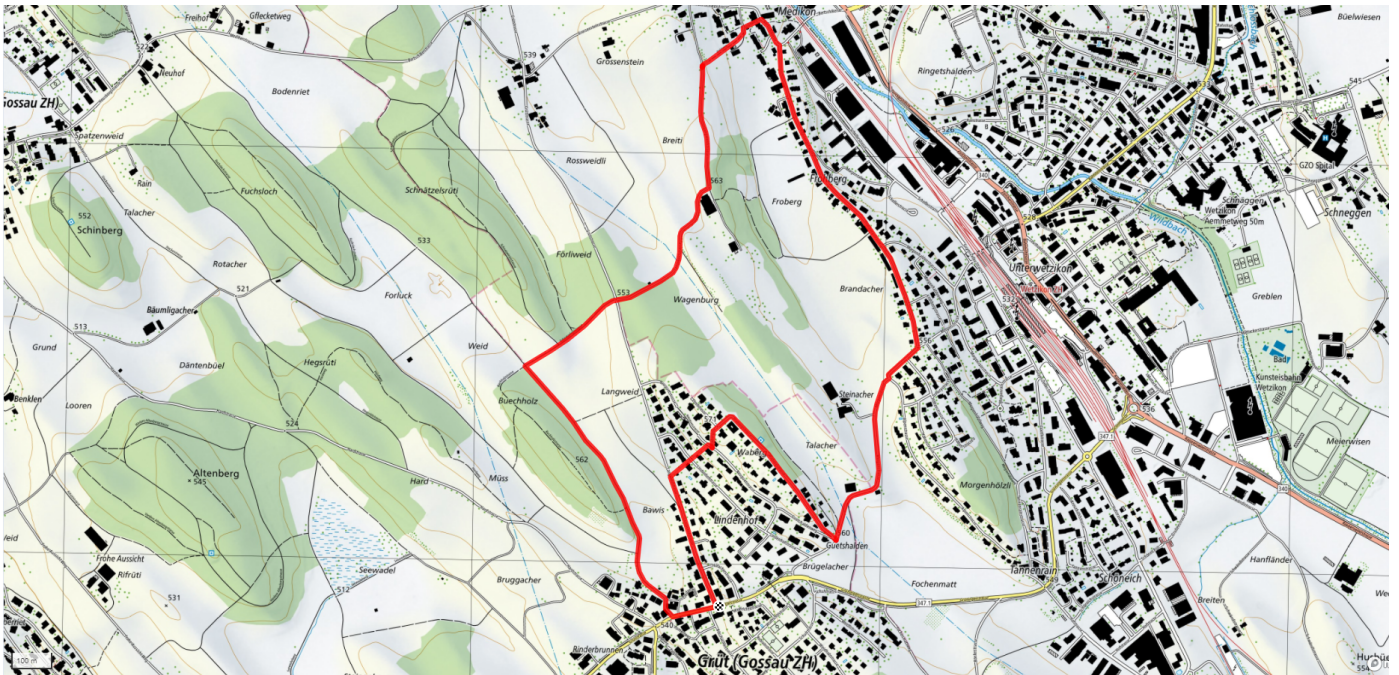

15

Frohberg

4.5km

↑↓
89m

12

Treffpunkt
Grüt Volg

Informationen zu den Öffentlichen Verkehrsmittel
Bushaltestelle Grüt Dorf

schweizmobil.ch

zaemegolaufe.ch

GEMEINDE **GOSSAU**