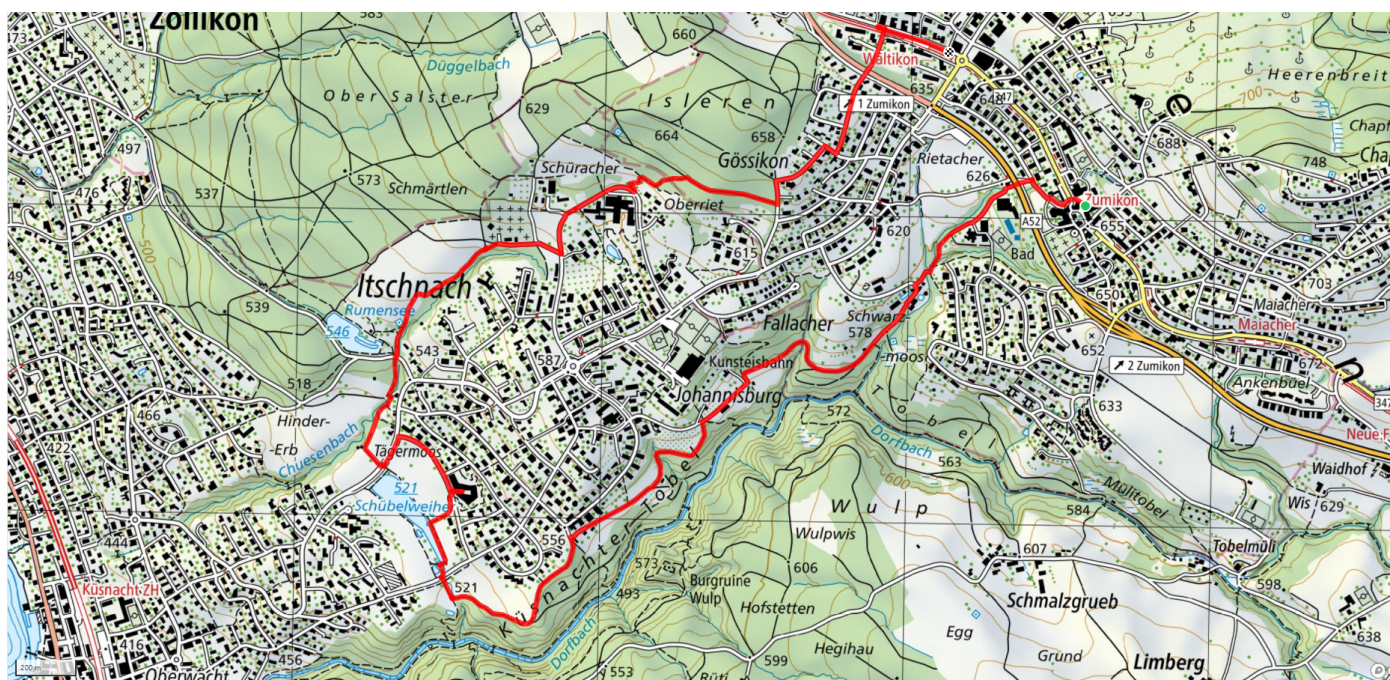

52

Schübelweiher - Rumensee

7.2km

↑ 191m
↓ 206m

0

Treffpunkt
Dorfplatz Zumikon

Gemütlicher Abschluss
Tägerhalde-Restaurant

schweizmobil.ch

zaemegolaufe.ch