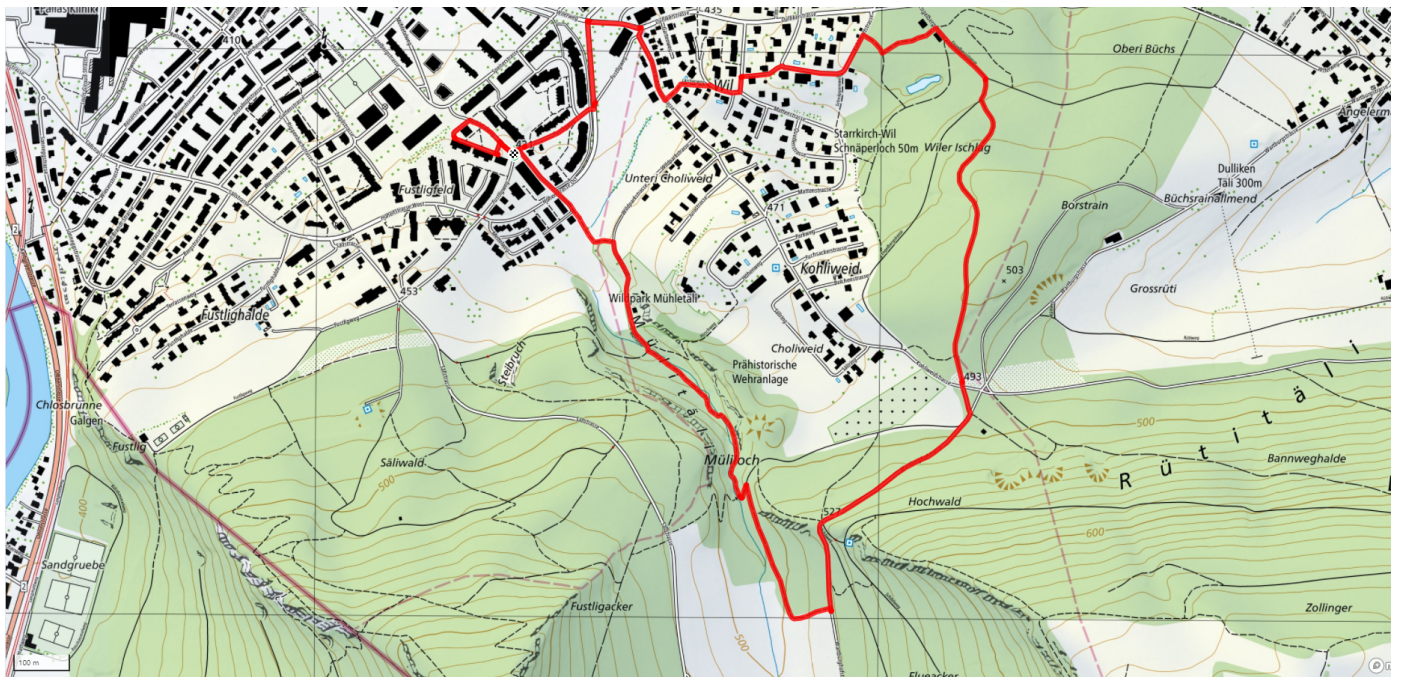

# Mühlitäl

3.9km

↑↓  
121m

0

## Treffpunkt

Bushaltestelle Wilerfeld (beim Coop)