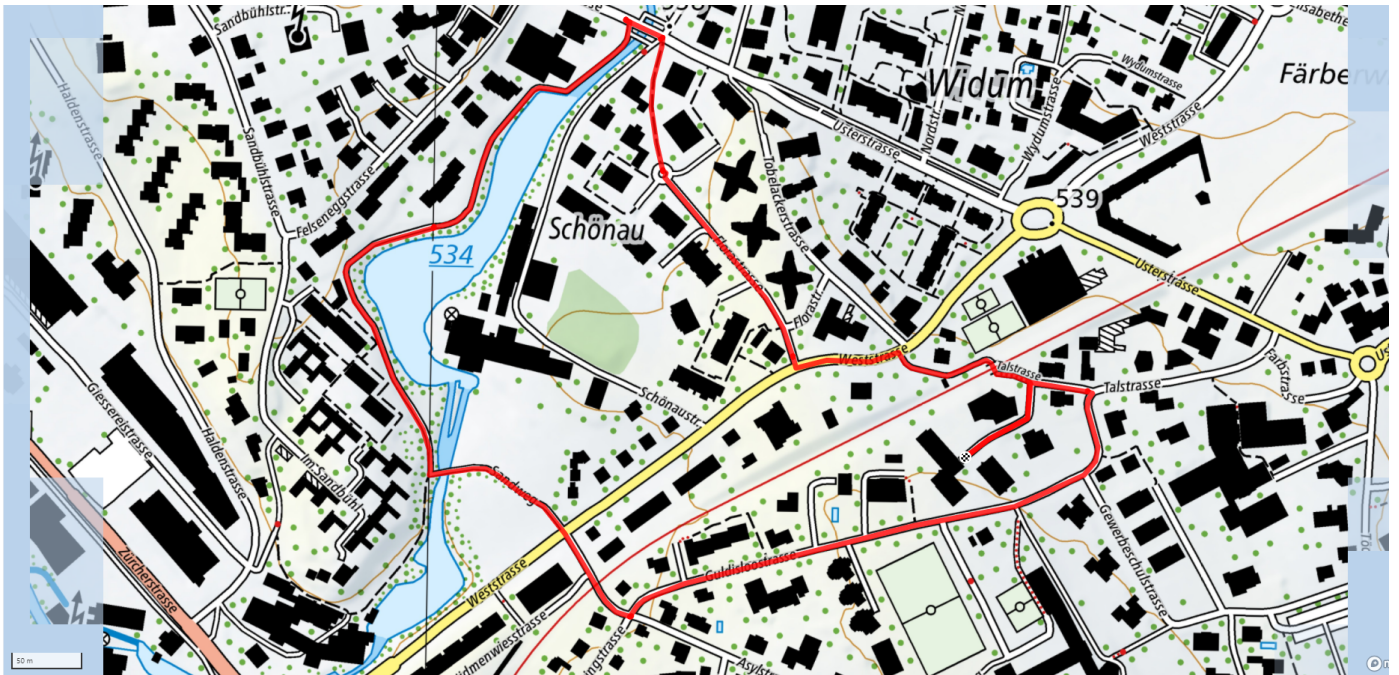

# Schönau

1.7km

↑↓  
39m

24

## Treffpunkt

Alterssiedlung Talstrasse, Parkplatz

[schweizmobil.ch](https://schweizmobil.ch)

[zaemegolaufe.ch](https://zaemegolaufe.ch)

wetikon 