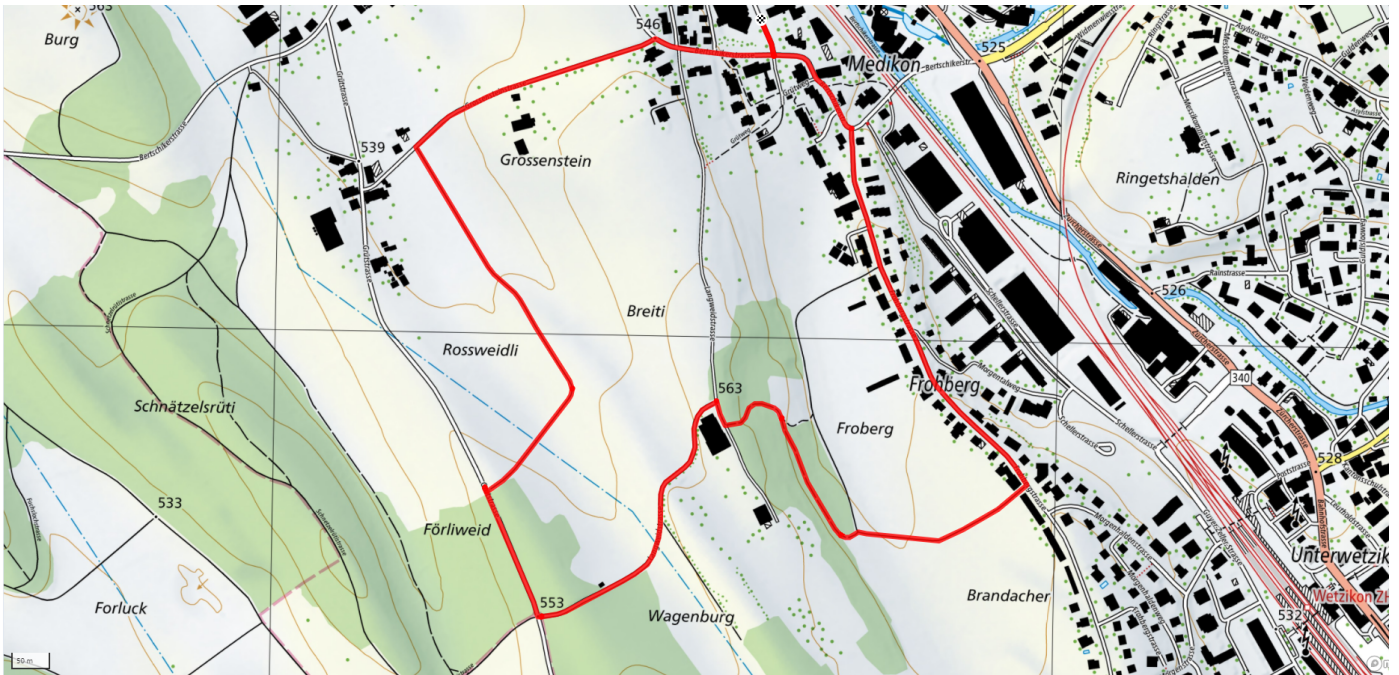

5

Medikon

2.9km

↑↓
56m

0

Start des Parcours
IWAZ-Café

Gemütlicher Abschluss
IWAZ-Café

schweizmobil.ch

zaemegolaufe.ch

wetziikon 