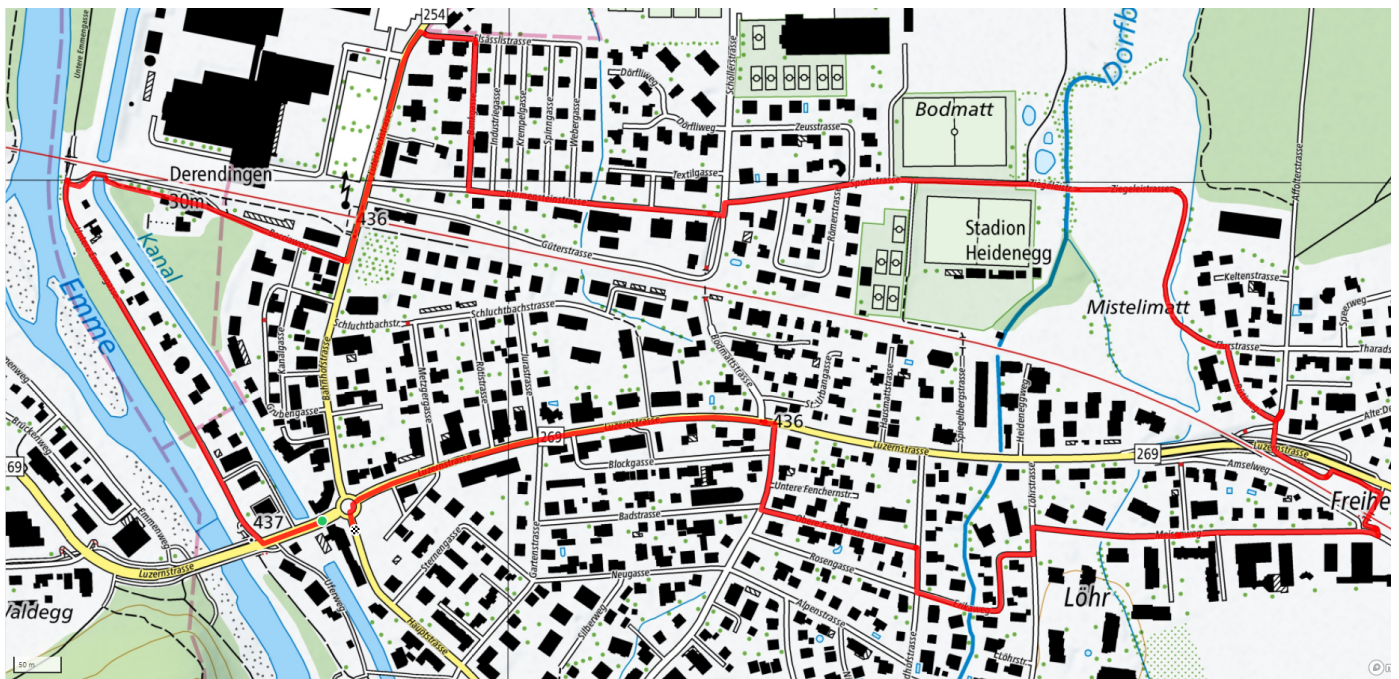

# Elsässli - Heideneegg

3.8km

↑↓  
22m

0

## Treffpunkt

Parkplatz Vitaparcour/ Waldegg

## Informationen zu den Öffentlichen Verkehrsmitteln

Haltestelle Kreuzplatz