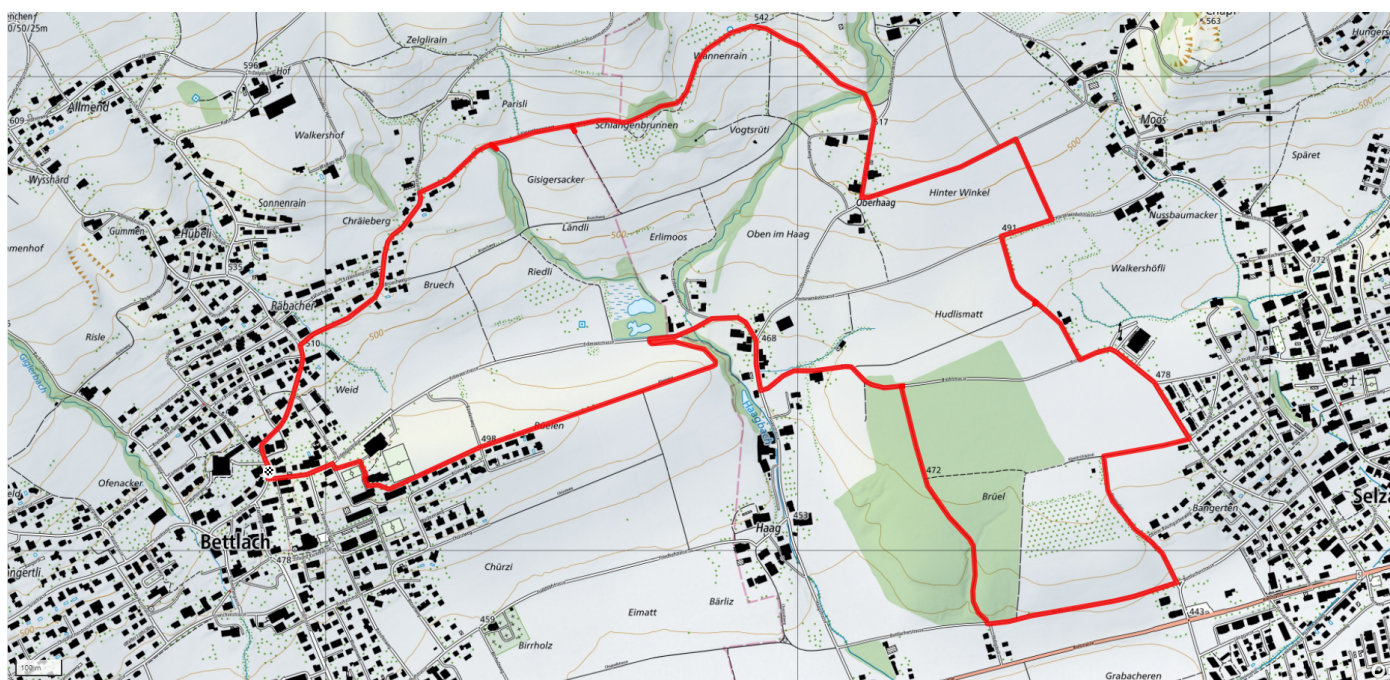

15

Bettlach - Selzach

6.8km

↑↓
149m

0

Treffpunkt

Dorfplatz Bettlach

Informationen zu den Öffentlichen Verkehrsmittel

Bushaltestelle Bettlach Dorfplatz

Gemütlicher Abschluss

Restaurant Urs und Viktor Bettlach

schweizmobil.ch

zaemegolaufe.ch

GRENCHE
Markenzeichen für Lebensqualität