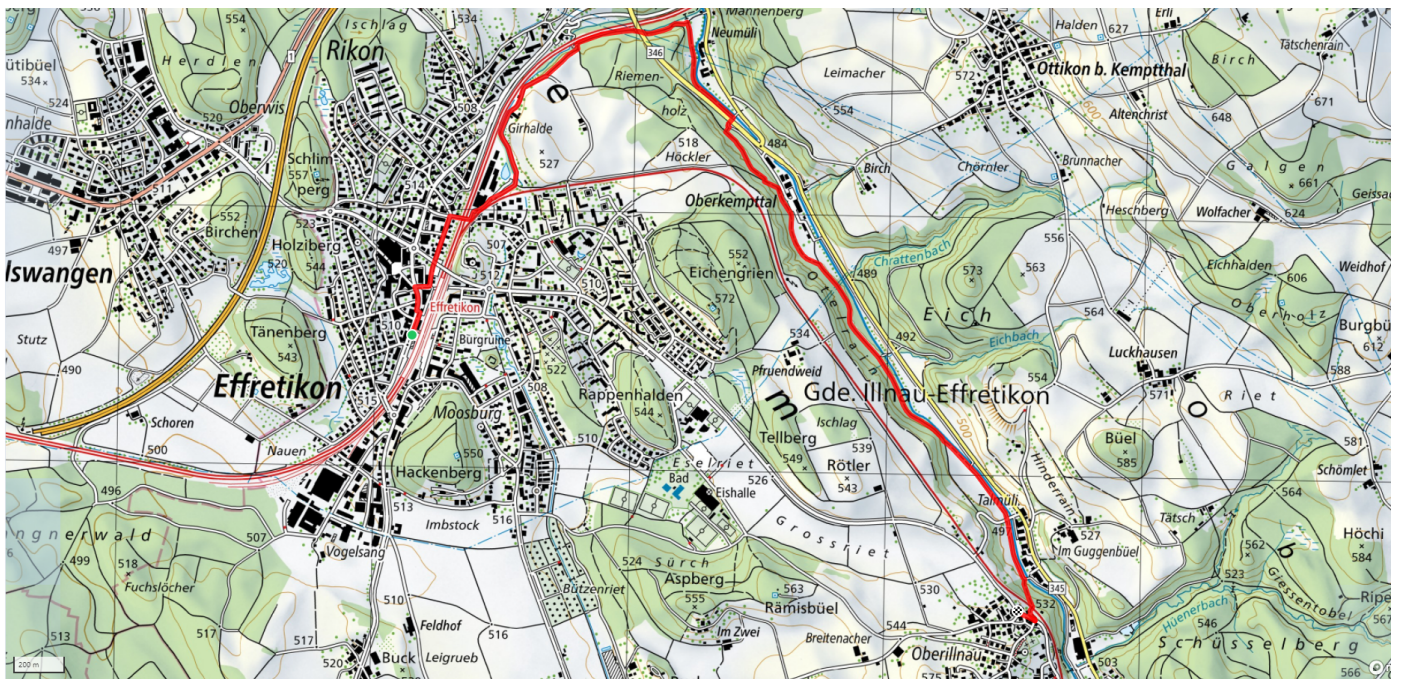

32

Effretikon - Kemptweg - Oberillnau

5km

87m
66m

0

Treffpunkt

Effretikon Bhf, bei Schalter

Gemütlicher Abschluss

Restaurant Löwen

schweizmobil.ch

zaemegolaufe.ch

Stadt Illnau-Effretikon