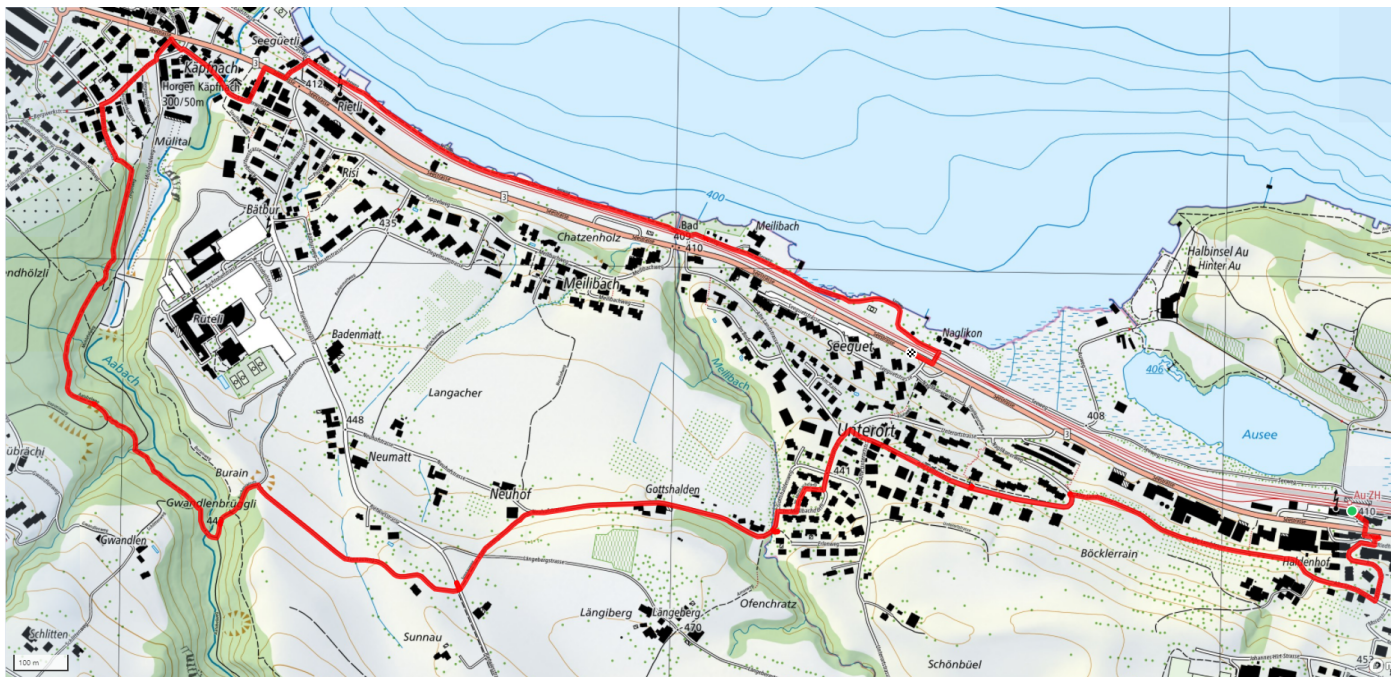

51

Vom Meilibach zum Aabach

5.8km

↑↓
139m

0

Treffpunkt
Bahnhof Wädenswil

Informationen zu den Öffentlichen Verkehrsmittel
VBZ Zonen 152 und 151

Start des Parcours
Bahnhof Au

Gemütlicher Abschluss
Restaurant Meilibach

schweizmobil.ch

zaemegolaufe.ch