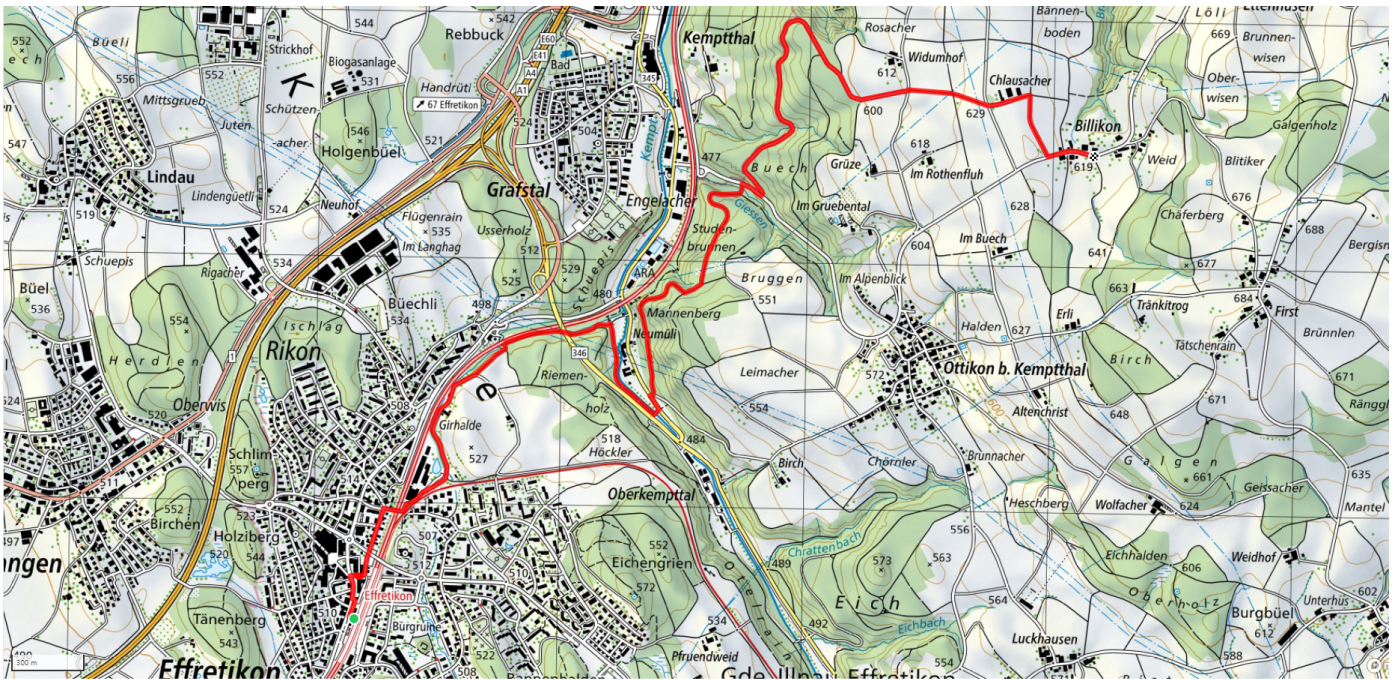

48

Effi - Buech - Billikon

6.5km

↑ 217m
↓ 105m

0

Treffpunkt
Effi Bhf beim Schalter

schweizmobil.ch

zaemegolaufe.ch