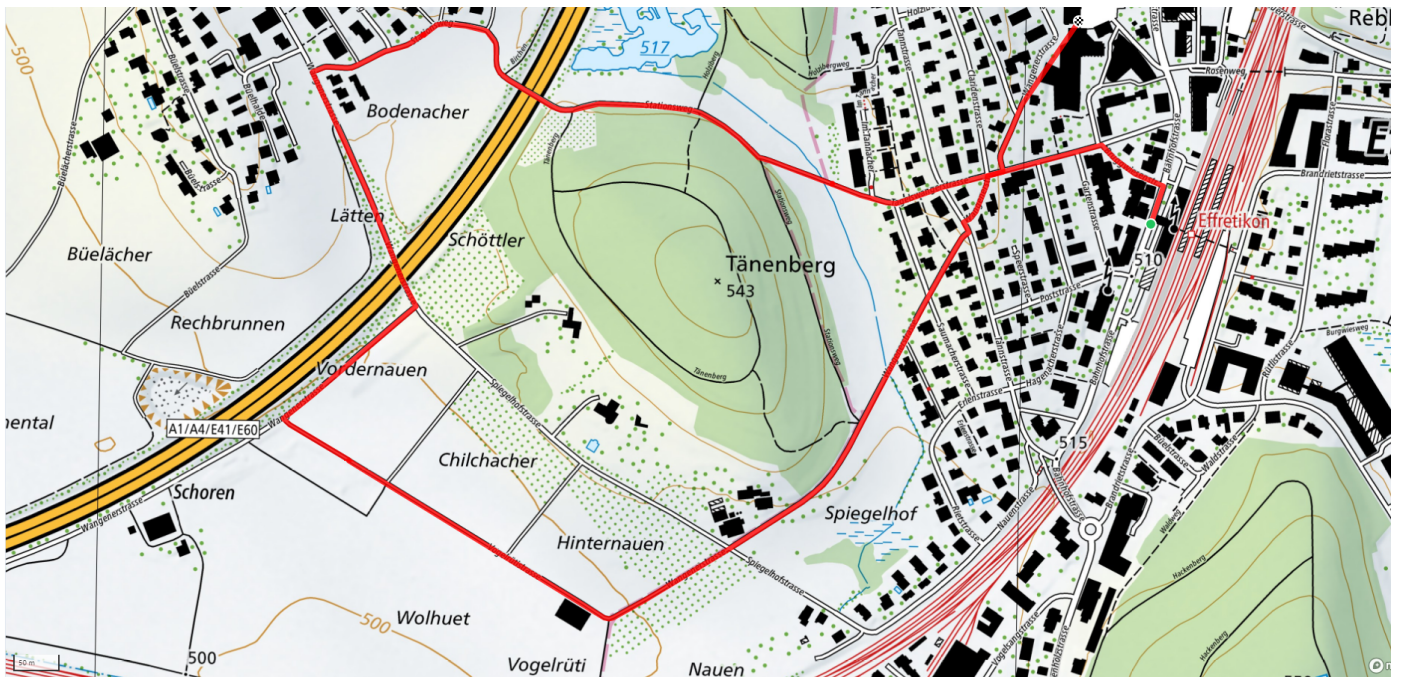

101

Dorfrunde Effretikon, Spiegelhof - Tänenberg

2.5km

↑↓
40m

0

Treffpunkt

Effretikon Bahnhof, beim Schalter

schweizmobil.ch

zaemegolaufe.ch

Stadt Illnau-Effretikon