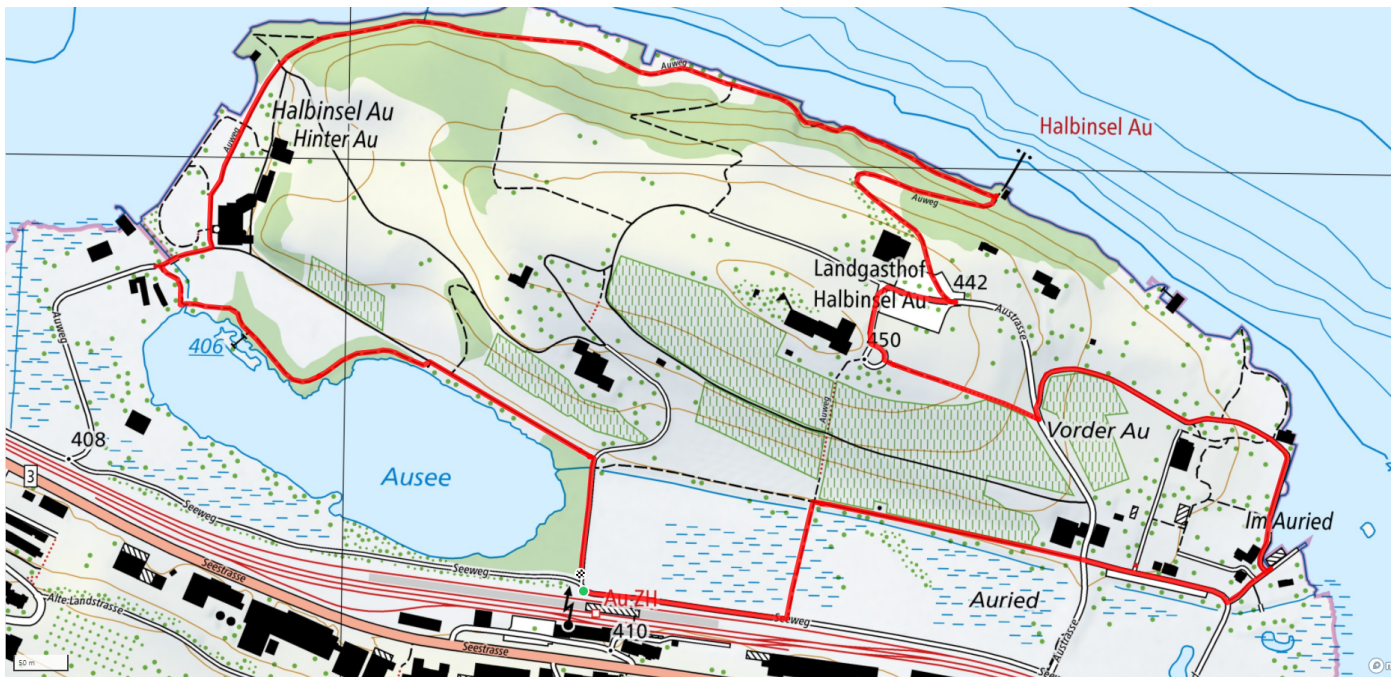

12

Halbinsel Au

3.3km

↑↓
62m

60

Treffpunkt

Bahnhof Wädenswil

Start des Parcours

Bahnhof Au

Gemütlicher Abschluss

Restaurant Halbinsel Au

schweizmobil.ch

zaemegolaufe.ch