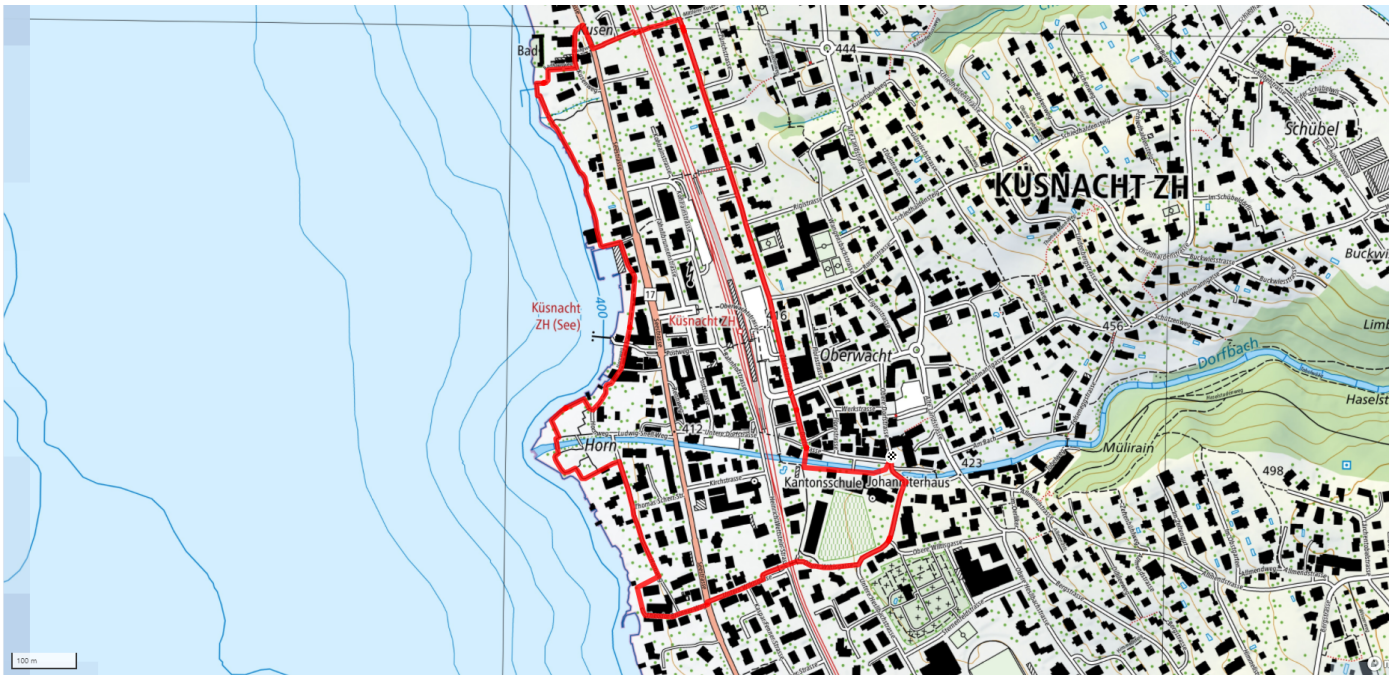

## Dorf

2.9km

↑↓  
35m

5

Treffpunkt  
Dorfplatz

Gemütlicher Abschluss  
Kafi Carl/Cafeteria von Burg

[schweizmobil.ch](https://schweizmobil.ch)

[zaemegolaufe.ch](https://zaemegolaufe.ch)

küssnacht

Gesundheitsnetz