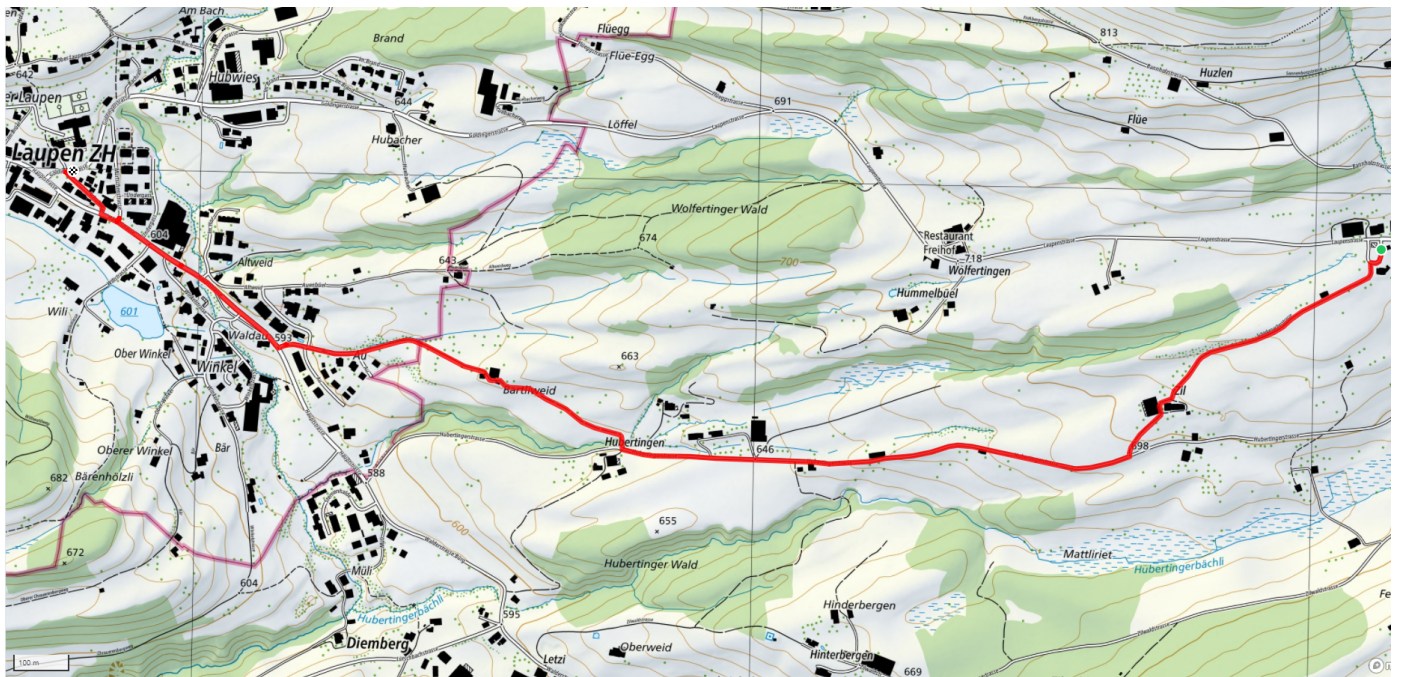

8

Egligen-Laupen

2.8km

↑ 29m
↓ 151m

0

Treffpunkt
Bahnhof Wald

Informationen zu den Öffentlichen Verkehrsmittel
Parcoursstart: Bus 885, Goldingen, Egligen

Start des Parcours
Goldingen, Egligen

schweizmobil.ch

zaemegolaufe.ch

Wald ZH