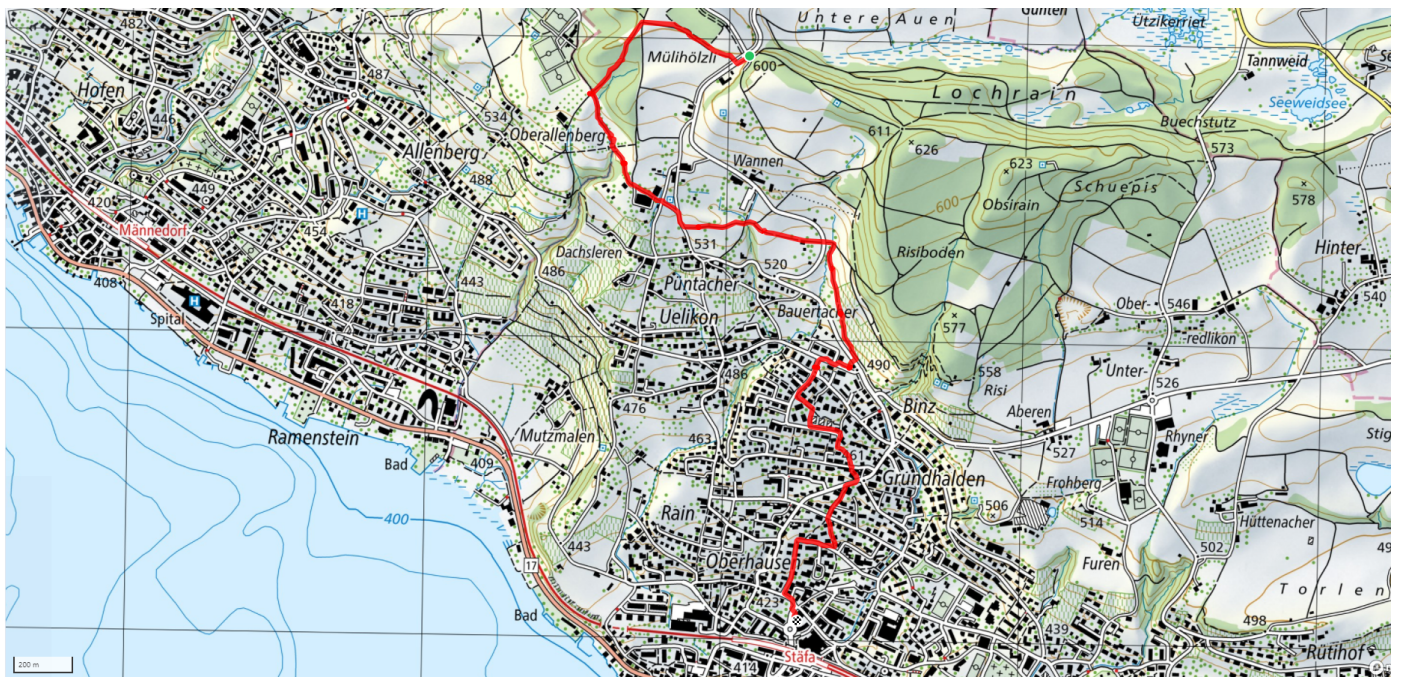

16

Püntacher

3.7km

↑↓
181m

20

Treffpunkt

Bushaltestelle Mühlehölzli, Stäfa

Gemütlicher Abschluss

Migros Restaurant, Alte Krone

schweizmobil.ch

zaemegolaufe.ch

Gemeinde Stäfa