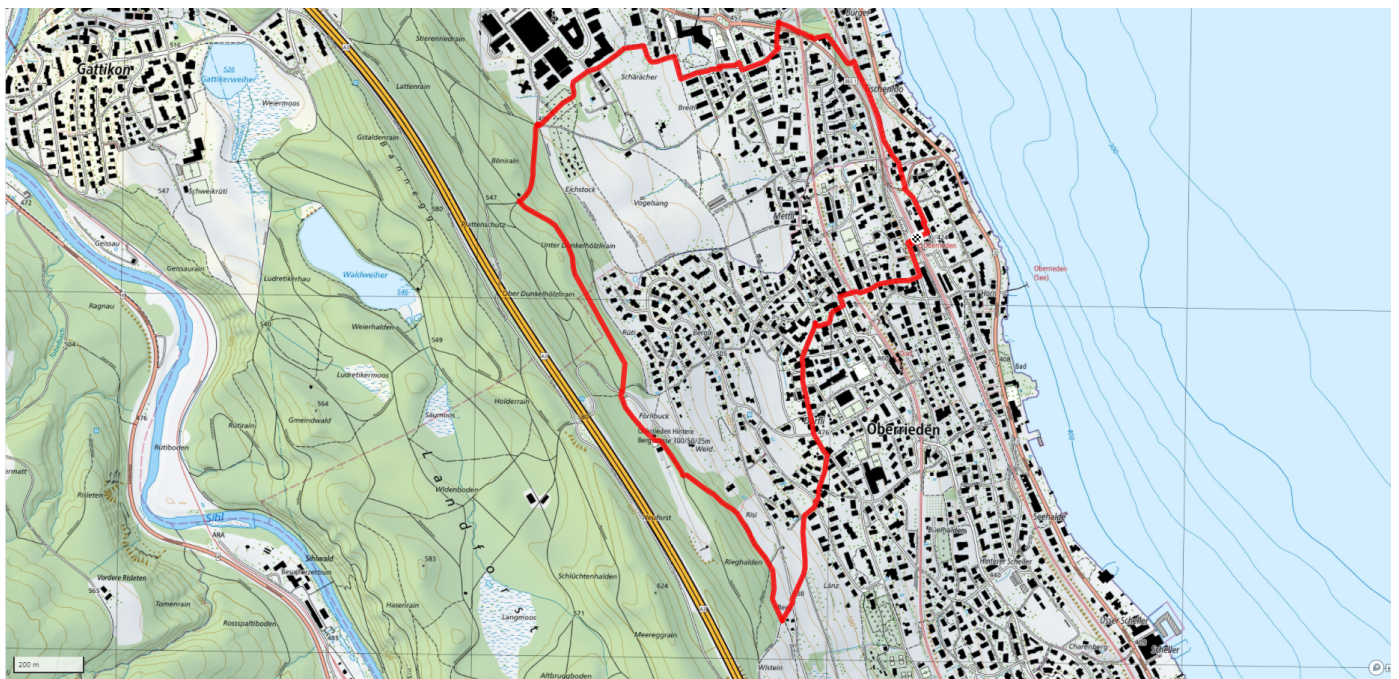

38

Vom Bönibach zum Wald

4.9km

↑ 197m
↓ 171m

0

Treffpunkt
Bahnhof See

Gemütlicher Abschluss
Köllibeck

schweizmobil.ch

zaemegolaufe.ch

gemeinde
oberrieden 