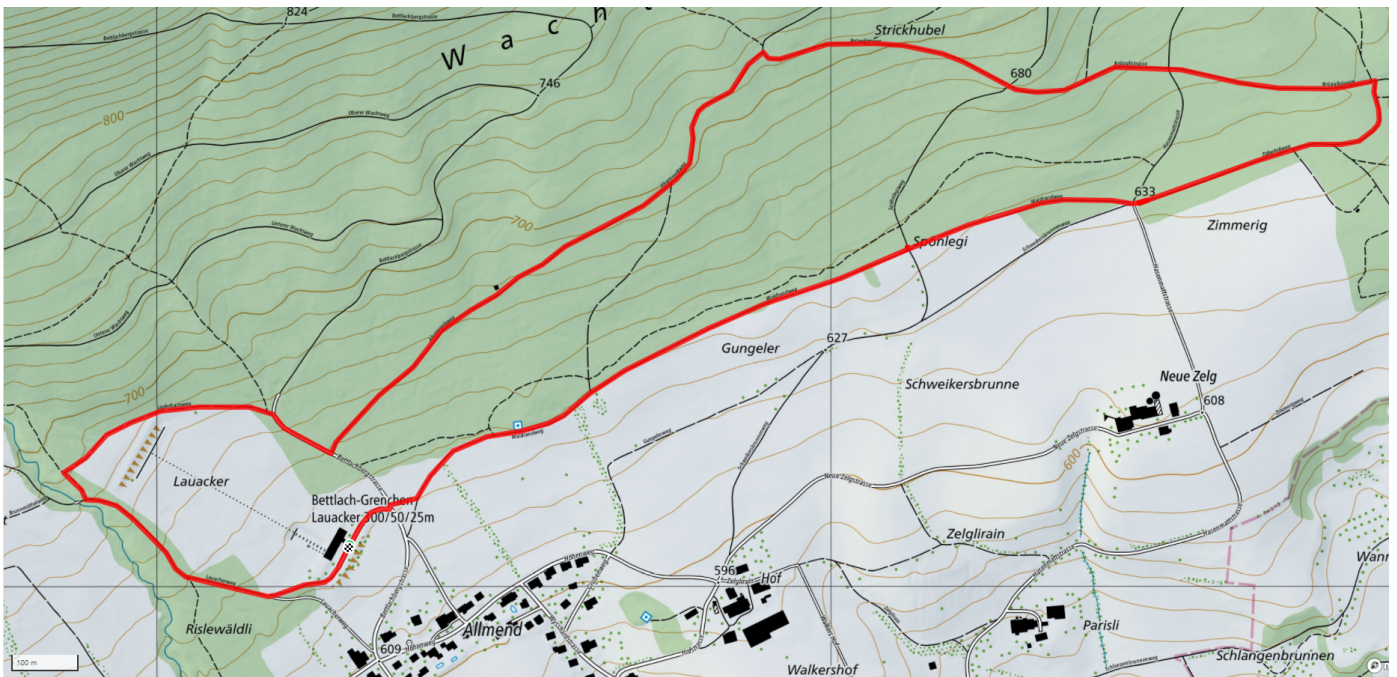

24

Wald Bettlach

4.2km

↑↓
143m

0

Treffpunkt
Schützenhaus Bettlach

Informationen zu den Öffentlichen Verkehrsmittel
Bushaltestelle Bergstrasse Bettlach (Linie 31)

schweizmobil.ch

zaemegolaufe.ch

GRENCHE
Markenzeichen für Lebensqualität