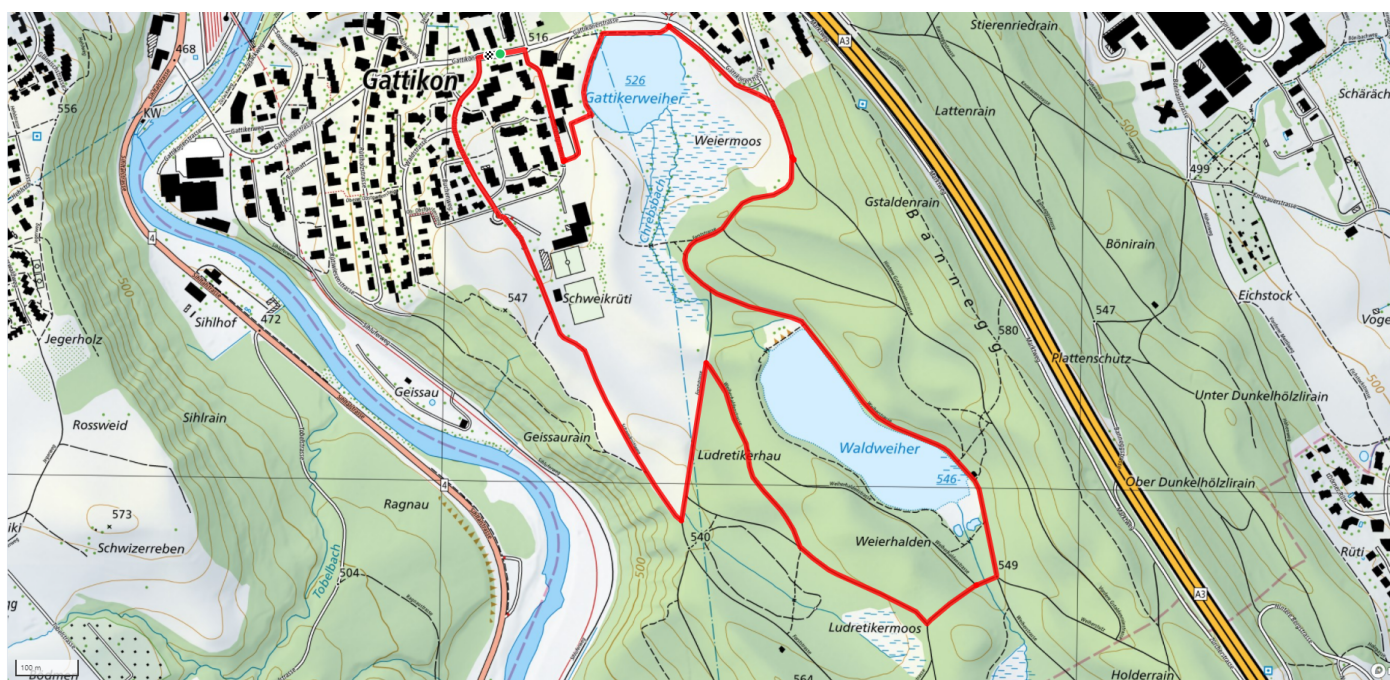

# Waldweiher

3.7km

↑↓  
40m

0

## Treffpunkt

Köllibeck Gattikon

## Informationen zu den Öffentlichen Verkehrsmittel

Bus 140 und 240, Haltestelle Gattikon Obstgarten