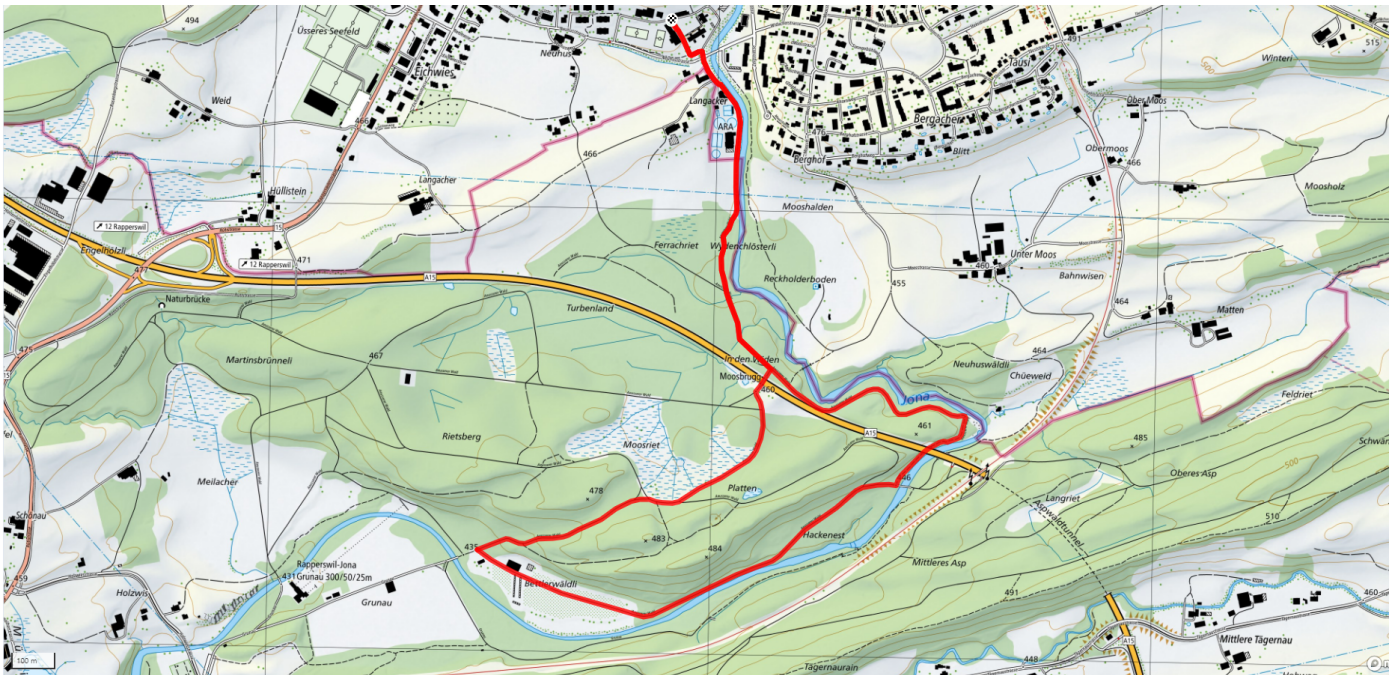

# Jonerwald

3.9km

↑↓  
0m

0

Gemütlicher Abschluss  
Restaurant Portofino

[schweizmobil.ch](https://schweizmobil.ch)

[zaemegolaufe.ch](https://zaemegolaufe.ch)

GEMEINDE  
RÜTI ZH  
leben & gestalten